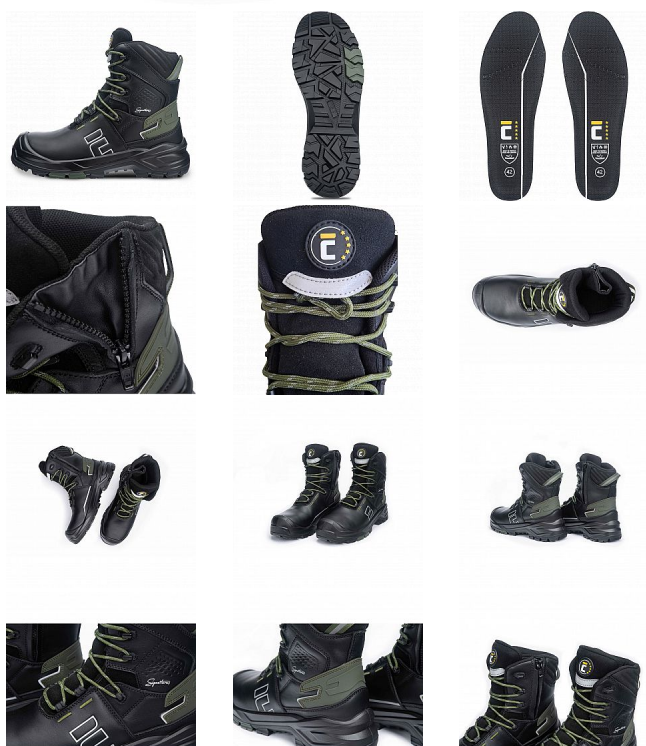

# SIGN-D S7S HRO holeň černá 37

» PRACOVNÍ OBUV » Poloholeňová obuv » Poloholeňová S3

Kód zboží	1015600101
Dodavatelské číslo	0210000960xxx
EAN	8591806333086
Značka	CERVA

Na skladě: U dodavatele  
U dodavatele: 8 PÁR

# SIGN-D S7S HRO holeň černá 37

» PRACOVNÍ OBUV » Poloholeňová obuv » Poloholeňová S3

## Popis

• Sign-D S7S je pohodlná a vysoce odolná poloholeňová bezpečnostní obuv z prémiové řady CERVA Signatures, určená do těžkých pracovních podmínek, kde je klíčová stabilita, ochrana a jistý krok v terénu • robustní dvouvrstvá podešev s mezipodešví z nízkohustotního PU a odolným gumovým nášlapem s výrazným vzorkem poskytuje vynikající stabilitu a trakci na nerovných a nestabilních površích, jako je suť nebo bláto, a umožňuje bezpečný pohyb po žebřících díky LG (ladder gripu) • kompozitní tužinka a planžeta proti propíchnutí typu PS zajišťují vysokou úroveň ochrany bez zbytečné hmotnosti • svršek z lícové hovězinové usně 1,8-2,0 mm je doplněn voděodolnou membránou DINTEX, která udržuje nohy v suchu i při dlouhodobém nasazení v nepříznivém počasí • obuv splňuje parametry HI, CI, HRO, FO, SR, ESD a je vybavena krycí špičkou SC • zip YKK, integrovaná kapsička na tkaničky a reflexní prvky podtrhují praktický a technicky propracovaný charakter obuvi pro profesionální používání