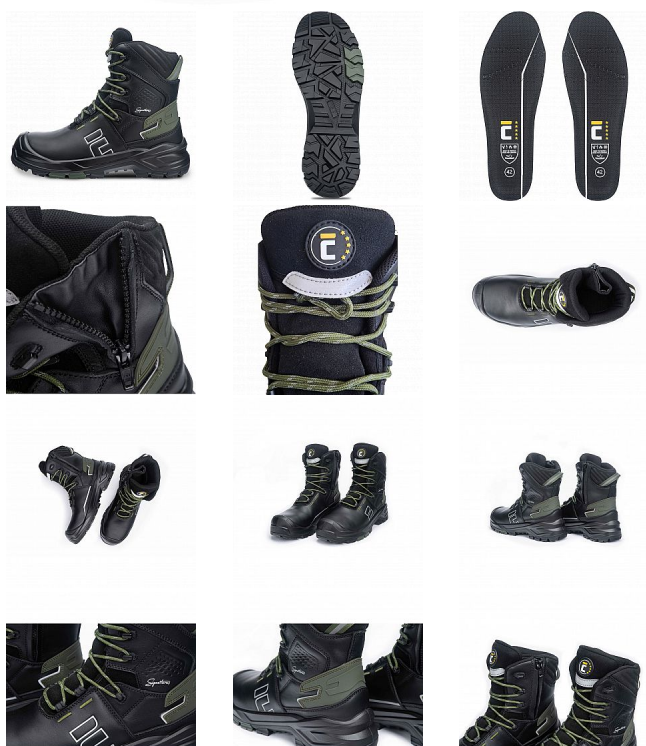

SIGN-D S7S HRO holeň černá 38

» PRACOVNÍ OBUV » Poloholeňová obuv » Poloholeňová S3

Kód zboží	1015600101
Dodavatelské číslo	0210000960xxx
EAN	8591806333093
Značka	CERVA

Na skladě: U dodavatele
U dodavatele: 18 PÁR

SIGN-D S7S HRO holeň černá 38

» PRACOVNÍ OBUV » Poloholeňová obuv » Poloholeňová S3

Popis

• Sign-D S7S je pohodlná a vysoce odolná poloholeňová bezpečnostní obuv z prémiové řady CERVA Signatures, určená do těžkých pracovních podmínek, kde je klíčová stabilita, ochrana a jistý krok v terénu • robustní dvouvrstvá podešev s mezipodešví z nízkohustotního PU a odolným gumovým nášlapem s výrazným vzorkem poskytuje vynikající stabilitu a trakci na nerovných a nestabilních površích, jako je suť nebo bláto, a umožňuje bezpečný pohyb po žebřících díky LG (ladder gripu) • kompozitní tužinka a planžeta proti propíchnutí typu PS zajišťují vysokou úroveň ochrany bez zbytečné hmotnosti • svršek z lícové hovězinové usně 1,8-2,0 mm je doplněn voděodolnou membránou DINTEX, která udržuje nohy v suchu i při dlouhodobém nasazení v nepříznivém počasí • obuv splňuje parametry HI, CI, HRO, FO, SR, ESD a je vybavena krycí špičkou SC • zip YKK, integrovaná kapsička na tkaničky a reflexní prvky podtrhují praktický a technicky propracovaný charakter obuvi pro profesionální používání

Parametry

Značka	CERVA
Materiál	Materiál tužinky: skleněné vlákno Materiál stélky: PU pěna Materiál stélky proti propíchnutí: aramid (Kevlar) Svrchní materiál: hovězí lícová kůže Materiál
Norma	EN ISO 20345:2022+A1:2024 S7S HRO FO HI CI SR AN LG SC