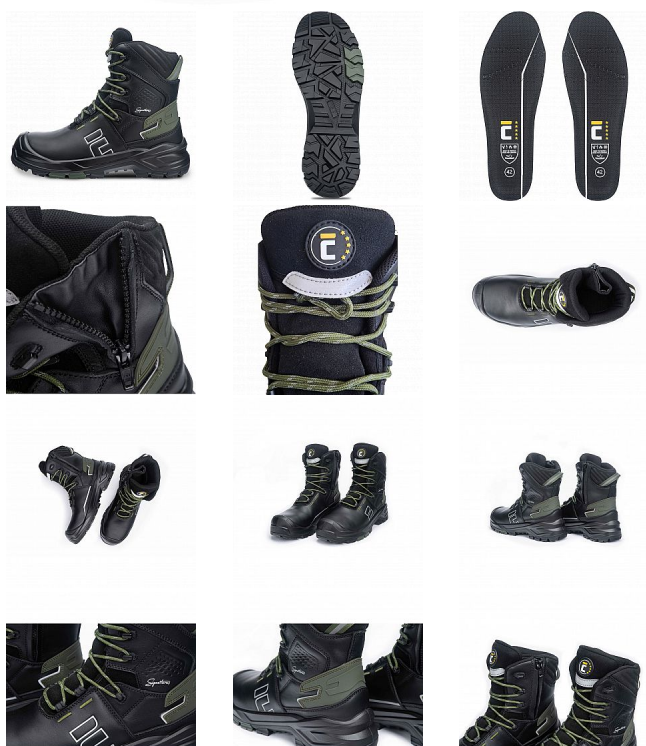

SIGN-D S7S HRO holeň černá 39

» PRACOVNÍ OBUV » Poloholeňová obuv » Poloholeňová S3

Kód zboží	1015600101
Dodavatelské číslo	0210000960xxx
EAN	8591806333109
Značka	CERVA

Na skladě: U dodavatele
U dodavatele: 28 PÁR

SIGN-D S7S HRO holeň černá 39

» PRACOVNÍ OBUV » Poloholeňová obuv » Poloholeňová S3

Popis

• Sign-D S7S je pohodlná a vysoce odolná poloholeňová bezpečnostní obuv z prémiové řady CERVA Signatures, určená do těžkých pracovních podmínek, kde je klíčová stabilita, ochrana a jistý krok v terénu • robustní dvouvrstvá podešev s mezipodešví z nízkohustotního PU a odolným gumovým nášlapem s výrazným vzorkem poskytuje vynikající stabilitu a trakci na nerovných a nestabilních površích, jako je suť nebo bláto, a umožňuje bezpečný pohyb po žebřících díky LG (ladder gripu) • kompozitní tužinka a planžeta proti propíchnutí typu PS zajišťují vysokou úroveň ochrany bez zbytečné hmotnosti • svršek z lícové hovězinové usně 1,8-2,0 mm je doplněn voděodolnou membránou DINTEX, která udržuje nohy v suchu i při dlouhodobém nasazení v nepříznivém počasí • obuv splňuje parametry HI, CI, HRO, FO, SR, ESD a je vybavena krycí špičkou SC • zip YKK, integrovaná kapsička na tkaničky a reflexní prvky podtrhují praktický a technicky propracovaný charakter obuvi pro profesionální používání

Parametry

Značka	CERVA
Materiál	Materiál tužinky: skleněné vlákno Materiál stélky: PU pěna Materiál stélky proti propíchnutí: aramid (Kevlar) Svrchní materiál: hovězí lícová kůže Materiál
Norma	EN ISO 20345:2022+A1:2024 S7S HRO FO HI CI SR AN LG SC