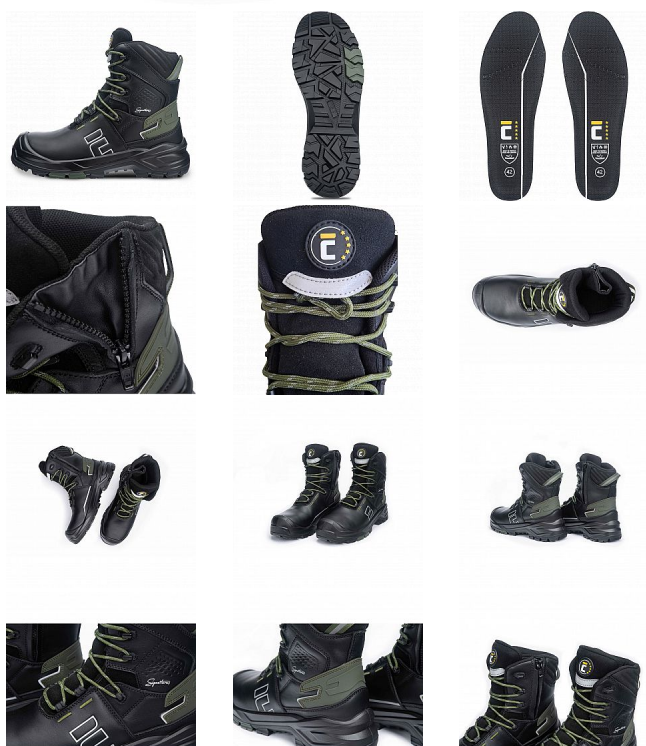

SIGN-D S7S HRO holeň černá 40

» PRACOVNÍ OBUV » Poloholeňová obuv » Poloholeňová S3

Kód zboží	1015600101
Dodavatelské číslo	0210000960xxx
EAN	8591806333116
Značka	CERVA

Na skladě: U dodavatele
U dodavatele: 46 PÁR

SIGN-D S7S HRO holeň černá 40

» PRACOVNÍ OBUV » Poloholeňová obuv » Poloholeňová S3

Popis

• Sign-D S7S je pohodlná a vysoce odolná poloholeňová bezpečnostní obuv z prémiové řady CERVA Signatures, určená do těžkých pracovních podmínek, kde je klíčová stabilita, ochrana a jistý krok v terénu • robustní dvouvrstvá podešev s mezipodešví z nízkohustotního PU a odolným gumovým nášlapem s výrazným vzorkem poskytuje vynikající stabilitu a trakci na nerovných a nestabilních površích, jako je suť nebo bláto, a umožňuje bezpečný pohyb po žebřících díky LG (ladder gripu) • kompozitní tužinka a planžeta proti propíchnutí typu PS zajišťují vysokou úroveň ochrany bez zbytečné hmotnosti • svršek z lícové hovězinové usně 1,8-2,0 mm je doplněn voděodolnou membránou DINTEX, která udržuje nohy v suchu i při dlouhodobém nasazení v nepříznivém počasí • obuv splňuje parametry HI, CI, HRO, FO, SR, ESD a je vybavena krycí špičkou SC • zip YKK, integrovaná kapsička na tkaničky a reflexní prvky podtrhují praktický a technicky propracovaný charakter obuvi pro profesionální používání

Parametry

Značka	CERVA
Materiál	Materiál tužinky: skleněné vlákno Materiál stélky: PU pěna Materiál stélky proti propíchnutí: aramid (Kevlar) Svrchní materiál: hovězí lícová kůže Materiál
Norma	EN ISO 20345:2022+A1:2024 S7S HRO FO HI CI SR AN LG SC