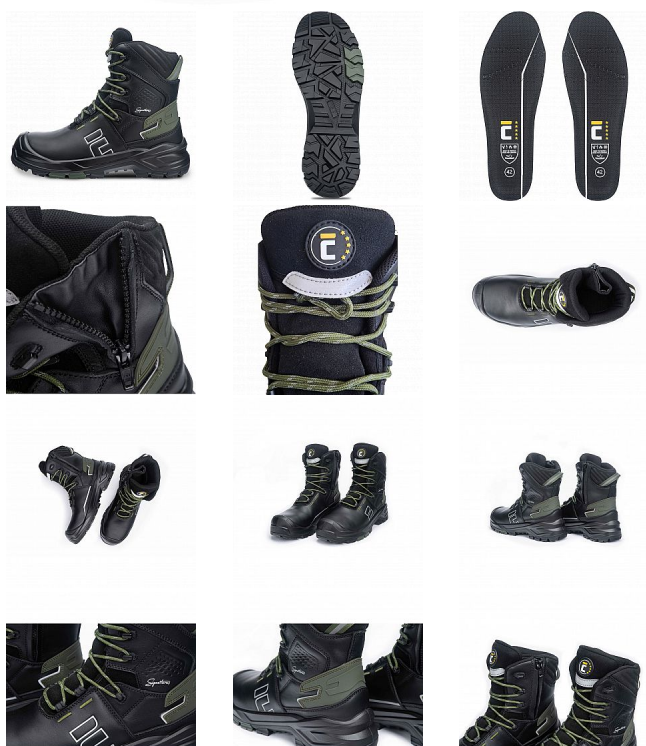

SIGN-D S7S HRO holeň černá 41

» PRACOVNÍ OBUV » Poloholeňová obuv » Poloholeňová S3

Kód zboží	1015600101
Dodavatelské číslo	0210000960xxx
EAN	8591806333123
Značka	CERVA

Na skladě: U dodavatele
U dodavatele: 143 PÁR

SIGN-D S7S HRO holeň černá 41

» PRACOVNÍ OBUV » Poloholeňová obuv » Poloholeňová S3

Popis

• Sign-D S7S je pohodlná a vysoce odolná poloholeňová bezpečnostní obuv z prémiové řady CERVA Signatures, určená do těžkých pracovních podmínek, kde je klíčová stabilita, ochrana a jistý krok v terénu • robustní dvouvrstvá podešev s mezipodešví z nízkohustotního PU a odolným gumovým nášlapem s výrazným vzorkem poskytuje vynikající stabilitu a trakci na nerovných a nestabilních površích, jako je suť nebo bláto, a umožňuje bezpečný pohyb po žebřících díky LG (ladder gripu) • kompozitní tužinka a planžeta proti propíchnutí typu PS zajišťují vysokou úroveň ochrany bez zbytečné hmotnosti • svršek z lícové hovězinové usně 1,8-2,0 mm je doplněn voděodolnou membránou DINTEX, která udržuje nohy v suchu i při dlouhodobém nasazení v nepříznivém počasí • obuv splňuje parametry HI, CI, HRO, FO, SR, ESD a je vybavena krycí špičkou SC • zip YKK, integrovaná kapsička na tkaničky a reflexní prvky podtrhují praktický a technicky propracovaný charakter obuvi pro profesionální používání

Parametry

Značka	CERVA
Materiál	Materiál tužinky: skleněné vlákno Materiál stélky: PU pěna Materiál stélky proti propíchnutí: aramid (Kevlar) Svrchní materiál: hovězí lícová kůže Materiál
Norma	EN ISO 20345:2022+A1:2024 S7S HRO FO HI CI SR AN LG SC