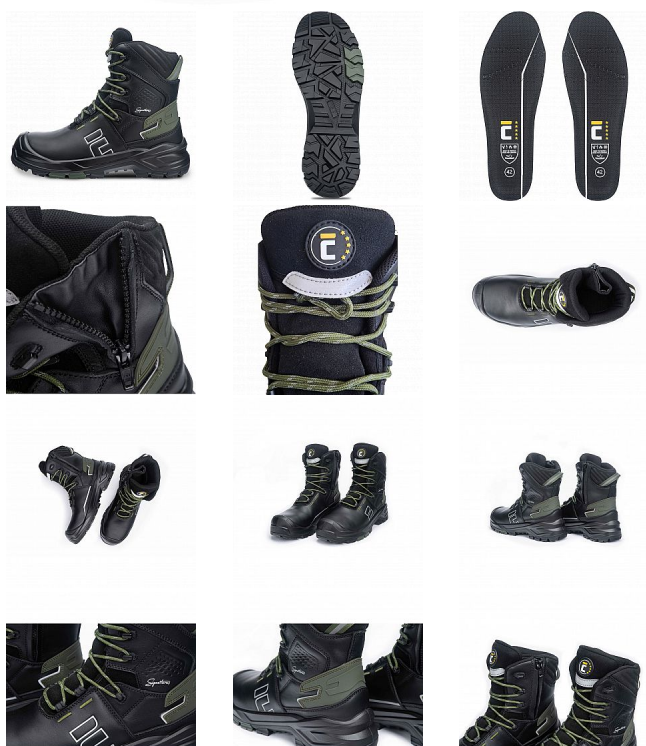

SIGN-D S7S HRO holeň černá 42

» PRACOVNÍ OBUV » Poloholeňová obuv » Poloholeňová S3

Kód zboží	1015600101
Dodavatelské číslo	0210000960xxx
EAN	8591806333130
Značka	CERVA

Na skladě: U dodavatele
U dodavatele: 287 PÁR

SIGN-D S7S HRO holeň černá 42

» PRACOVNÍ OBUV » Poloholeňová obuv » Poloholeňová S3

Popis

• Sign-D S7S je pohodlná a vysoce odolná poloholeňová bezpečnostní obuv z prémiové řady CERVA Signatures, určená do těžkých pracovních podmínek, kde je klíčová stabilita, ochrana a jistý krok v terénu • robustní dvouvrstvá podešev s mezipodešví z nízkohustotního PU a odolným gumovým nášlapem s výrazným vzorkem poskytuje vynikající stabilitu a trakci na nerovných a nestabilních površích, jako je suť nebo bláto, a umožňuje bezpečný pohyb po žebřících díky LG (ladder gripu) • kompozitní tužinka a planžeta proti propíchnutí typu PS zajišťují vysokou úroveň ochrany bez zbytečné hmotnosti • svršek z lícové hovězinové usně 1,8-2,0 mm je doplněn voděodolnou membránou DINTEX, která udržuje nohy v suchu i při dlouhodobém nasazení v nepříznivém počasí • obuv splňuje parametry HI, CI, HRO, FO, SR, ESD a je vybavena krycí špičkou SC • zip YKK, integrovaná kapsička na tkaničky a reflexní prvky podtrhují praktický a technicky propracovaný charakter obuvi pro profesionální používání

Parametry

Značka	CERVA
Materiál	Materiál tužinky: skleněné vlákno Materiál stélky: PU pěna Materiál stélky proti propíchnutí: aramid (Kevlar) Svrchní materiál: hovězí lícová kůže Materiál
Norma	EN ISO 20345:2022+A1:2024 S7S HRO FO HI CI SR AN LG SC