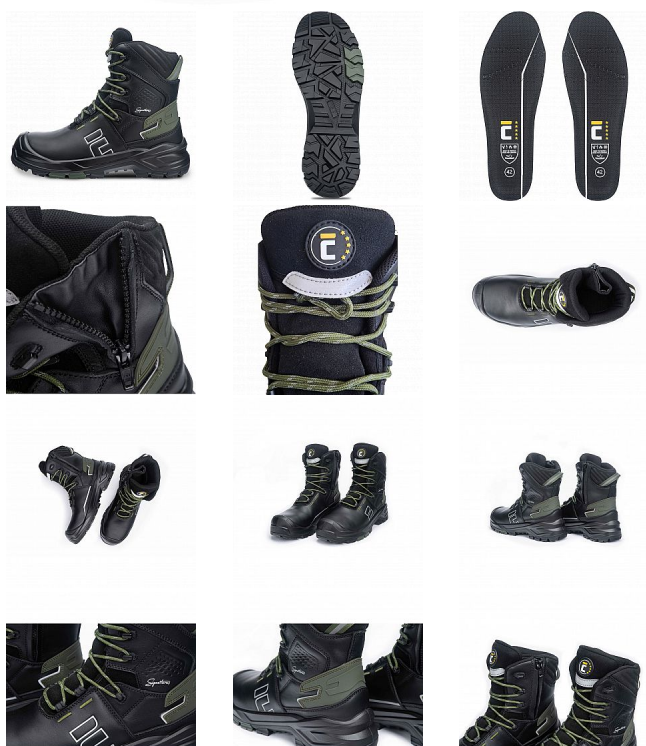

# SIGN-D S7S HRO holeň černá 43

» PRACOVNÍ OBUV » Poloholeňová obuv » Poloholeňová S3

Kód zboží	1015600101
Dodavatelské číslo	0210000960xxx
EAN	8591806333147
Značka	CERVA

Na skladě: U dodavatele  
U dodavatele: 301 PÁR

# SIGN-D S7S HRO holeň černá 43

» PRACOVNÍ OBUV » Poloholeňová obuv » Poloholeňová S3

## Popis

• Sign-D S7S je pohodlná a vysoce odolná poloholeňová bezpečnostní obuv z prémiové řady CERVA Signatures, určená do těžkých pracovních podmínek, kde je klíčová stabilita, ochrana a jistý krok v terénu • robustní dvouvrstvá podešev s mezipodešví z nízkohustotního PU a odolným gumovým nášlapem s výrazným vzorkem poskytuje vynikající stabilitu a trakci na nerovných a nestabilních površích, jako je suť nebo bláto, a umožňuje bezpečný pohyb po žebřících díky LG (ladder gripu) • kompozitní tužinka a planžeta proti propíchnutí typu PS zajišťují vysokou úroveň ochrany bez zbytečné hmotnosti • svršek z lícové hovězinové usně 1,8-2,0 mm je doplněn voděodolnou membránou DINTEX, která udržuje nohy v suchu i při dlouhodobém nasazení v nepříznivém počasí • obuv splňuje parametry HI, CI, HRO, FO, SR, ESD a je vybavena krycí špičkou SC • zip YKK, integrovaná kapsička na tkaničky a reflexní prvky podtrhují praktický a technicky propracovaný charakter obuvi pro profesionální používání