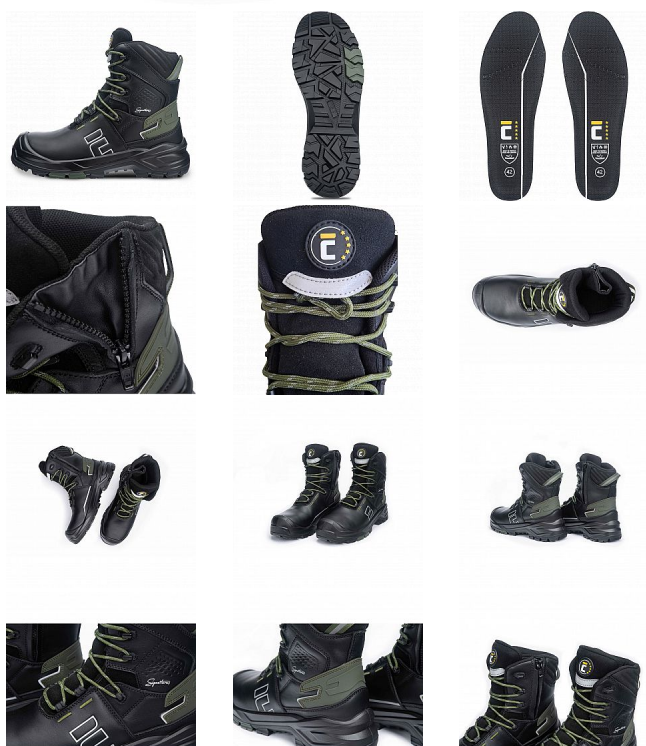

SIGN-D S7S HRO holeň černá 44

» PRACOVNÍ OBUV » Poloholeňová obuv » Poloholeňová S3

Kód zboží	1015600101
Dodavatelské číslo	0210000960xxx
EAN	8591806333154
Značka	CERVA

Na skladě: U dodavatele
U dodavatele: 219 PÁR

SIGN-D S7S HRO holeň černá 44

» PRACOVNÍ OBUV » Poloholeňová obuv » Poloholeňová S3

Popis

• Sign-D S7S je pohodlná a vysoce odolná poloholeňová bezpečnostní obuv z prémiové řady CERVA Signatures, určená do těžkých pracovních podmínek, kde je klíčová stabilita, ochrana a jistý krok v terénu • robustní dvouvrstvá podešev s mezipodešví z nízkohustotního PU a odolným gumovým nášlapem s výrazným vzorkem poskytuje vynikající stabilitu a trakci na nerovných a nestabilních površích, jako je suť nebo bláto, a umožňuje bezpečný pohyb po žebřících díky LG (ladder gripu) • kompozitní tužinka a planžeta proti propíchnutí typu PS zajišťují vysokou úroveň ochrany bez zbytečné hmotnosti • svršek z lícové hovězinové usně 1,8-2,0 mm je doplněn voděodolnou membránou DINTEX, která udržuje nohy v suchu i při dlouhodobém nasazení v nepříznivém počasí • obuv splňuje parametry HI, CI, HRO, FO, SR, ESD a je vybavena krycí špičkou SC • zip YKK, integrovaná kapsička na tkaničky a reflexní prvky podtrhují praktický a technicky propracovaný charakter obuvi pro profesionální používání

Parametry

Značka	CERVA
Materiál	Materiál tužinky: skleněné vlákno Materiál stélky: PU pěna Materiál stélky proti propíchnutí: aramid (Kevlar) Svrchní materiál: hovězí lícová kůže Materiál
Norma	EN ISO 20345:2022+A1:2024 S7S HRO FO HI CI SR AN LG SC