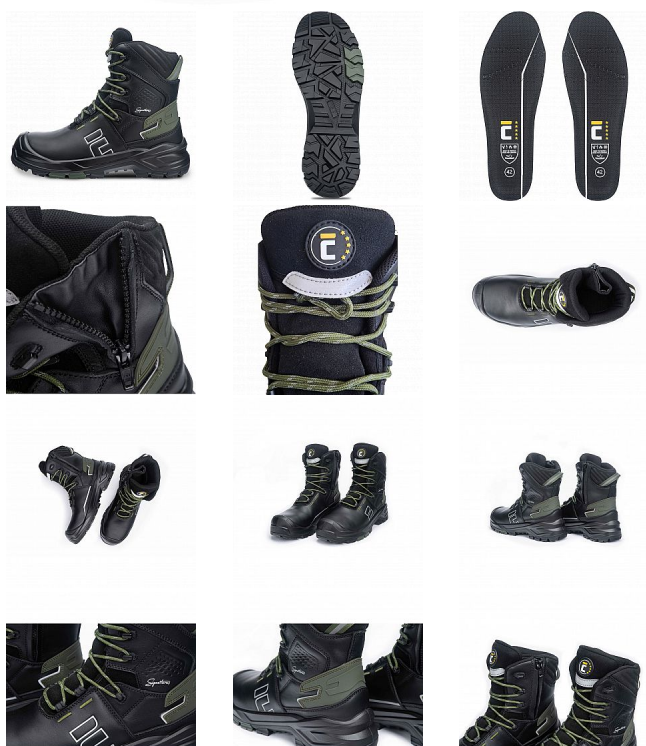

SIGN-D S7S HRO holeň černá 45

» PRACOVNÍ OBUV » Poloholeňová obuv » Poloholeňová S3

Kód zboží	1015600101
Dodavatelské číslo	0210000960xxx
EAN	8591806333161
Značka	CERVA

Na skladě: U dodavatele
U dodavatele: 201 PÁR

SIGN-D S7S HRO holeň černá 45

» PRACOVNÍ OBUV » Poloholeňová obuv » Poloholeňová S3

Popis

• Sign-D S7S je pohodlná a vysoce odolná poloholeňová bezpečnostní obuv z prémiové řady CERVA Signatures, určená do těžkých pracovních podmínek, kde je klíčová stabilita, ochrana a jistý krok v terénu • robustní dvouvrstvá podešev s mezipodešví z nízkohustotního PU a odolným gumovým nášlapem s výrazným vzorkem poskytuje vynikající stabilitu a trakci na nerovných a nestabilních površích, jako je suť nebo bláto, a umožňuje bezpečný pohyb po žebřících díky LG (ladder gripu) • kompozitní tužinka a planžeta proti propíchnutí typu PS zajišťují vysokou úroveň ochrany bez zbytečné hmotnosti • svršek z lícové hovězinové usně 1,8-2,0 mm je doplněn voděodolnou membránou DINTEX, která udržuje nohy v suchu i při dlouhodobém nasazení v nepříznivém počasí • obuv splňuje parametry HI, CI, HRO, FO, SR, ESD a je vybavena krycí špičkou SC • zip YKK, integrovaná kapsička na tkaničky a reflexní prvky podtrhují praktický a technicky propracovaný charakter obuvi pro profesionální používání

Parametry

Značka	CERVA
Materiál	Materiál tužinky: skleněné vlákno Materiál stélky: PU pěna Materiál stélky proti propíchnutí: aramid (Kevlar) Svrchní materiál: hovězí lícová kůže Materiál
Norma	EN ISO 20345:2022+A1:2024 S7S HRO FO HI CI SR AN LG SC