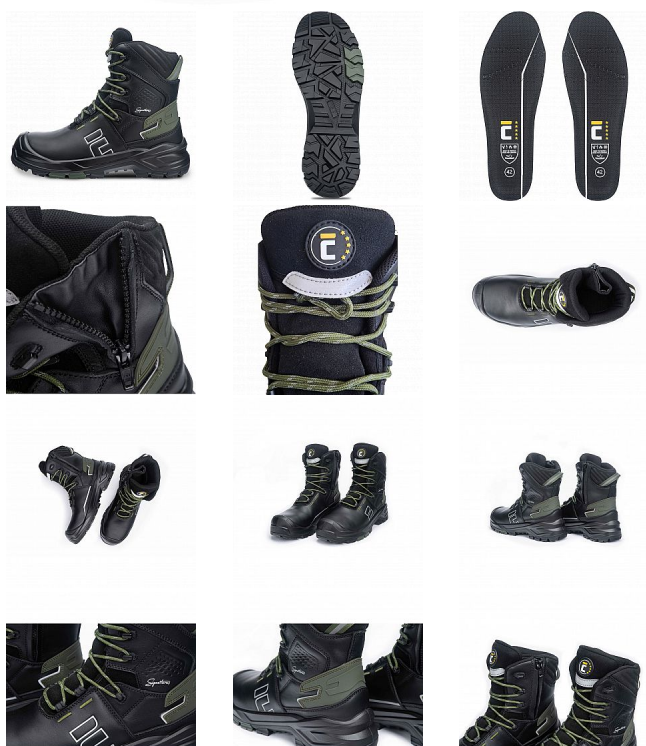

# SIGN-D S7S HRO holeň černá 46

» PRACOVNÍ OBUV » Poloholeňová obuv » Poloholeňová S3

Kód zboží	1015600101
Dodavatelské číslo	0210000960xxx
EAN	8591806333178
Značka	CERVA

Na skladě: U dodavatele  
U dodavatele: 123 PÁR

# SIGN-D S7S HRO holeň černá 46

» PRACOVNÍ OBUV » Poloholeňová obuv » Poloholeňová S3

## Popis

• Sign-D S7S je pohodlná a vysoce odolná poloholeňová bezpečnostní obuv z prémiové řady CERVA Signatures, určená do těžkých pracovních podmínek, kde je klíčová stabilita, ochrana a jistý krok v terénu • robustní dvouvrstvá podešev s mezipodešví z nízkohustotního PU a odolným gumovým nášlapem s výrazným vzorkem poskytuje vynikající stabilitu a trakci na nerovných a nestabilních površích, jako je suť nebo bláto, a umožňuje bezpečný pohyb po žebřících díky LG (ladder gripu) • kompozitní tužinka a planžeta proti propíchnutí typu PS zajišťují vysokou úroveň ochrany bez zbytečné hmotnosti • svršek z lícové hovězinové usně 1,8-2,0 mm je doplněn voděodolnou membránou DINTEX, která udržuje nohy v suchu i při dlouhodobém nasazení v nepříznivém počasí • obuv splňuje parametry HI, CI, HRO, FO, SR, ESD a je vybavena krycí špičkou SC • zip YKK, integrovaná kapsička na tkaničky a reflexní prvky podtrhují praktický a technicky propracovaný charakter obuvi pro profesionální používání