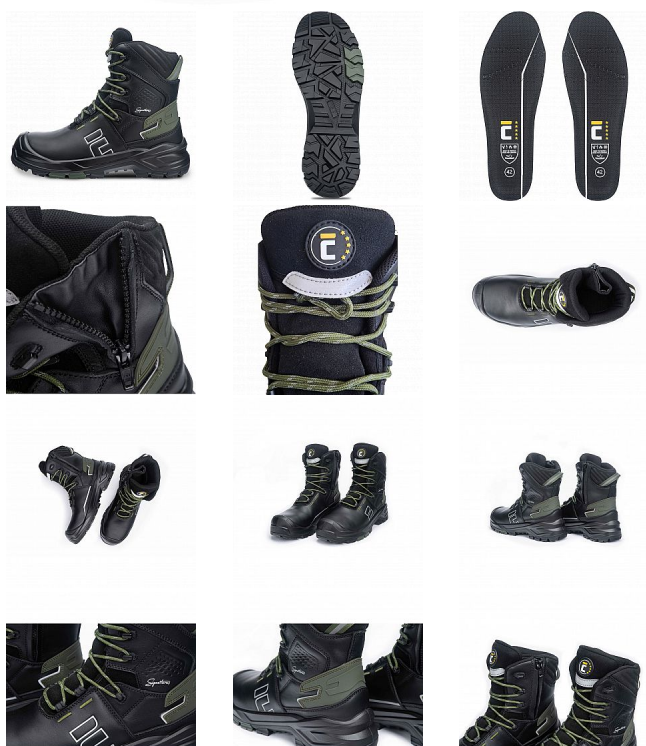

SIGN-D S7S HRO holeň černá 47

» PRACOVNÍ OBUV » Poloholeňová obuv » Poloholeňová S3

Kód zboží	1015600101
Dodavatelské číslo	0210000960xxx
EAN	8591806333185
Značka	CERVA

Na skladě: U dodavatele
U dodavatele: 34 PÁR

SIGN-D S7S HRO holeň černá 47

» PRACOVNÍ OBUV » Poloholeňová obuv » Poloholeňová S3

Popis

• Sign-D S7S je pohodlná a vysoce odolná poloholeňová bezpečnostní obuv z prémiové řady CERVA Signatures, určená do těžkých pracovních podmínek, kde je klíčová stabilita, ochrana a jistý krok v terénu • robustní dvouvrstvá podešev s mezipodešví z nízkohustotního PU a odolným gumovým nášlapem s výrazným vzorkem poskytuje vynikající stabilitu a trakci na nerovných a nestabilních površích, jako je suť nebo bláto, a umožňuje bezpečný pohyb po žebřících díky LG (ladder gripu) • kompozitní tužinka a planžeta proti propíchnutí typu PS zajišťují vysokou úroveň ochrany bez zbytečné hmotnosti • svršek z lícové hovězinové usně 1,8-2,0 mm je doplněn voděodolnou membránou DINTEX, která udržuje nohy v suchu i při dlouhodobém nasazení v nepříznivém počasí • obuv splňuje parametry HI, CI, HRO, FO, SR, ESD a je vybavena krycí špičkou SC • zip YKK, integrovaná kapsička na tkaničky a reflexní prvky podtrhují praktický a technicky propracovaný charakter obuvi pro profesionální používání

Parametry

Značka	CERVA
Materiál	Materiál tužinky: skleněné vlákno Materiál stélky: PU pěna Materiál stélky proti propíchnutí: aramid (Kevlar) Svrchní materiál: hovězí lícová kůže Materiál
Norma	EN ISO 20345:2022+A1:2024 S7S HRO FO HI CI SR AN LG SC