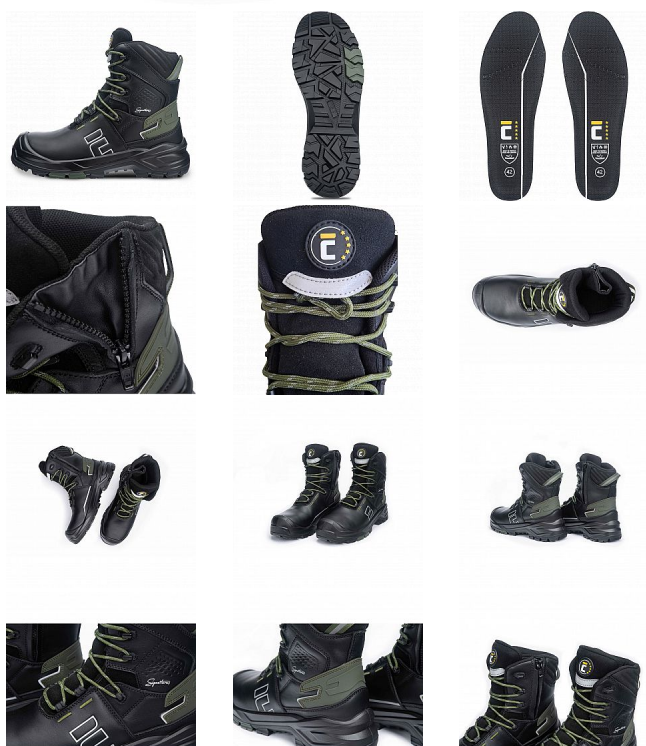

# SIGN-D S7S HRO holeň černá 48

» PRACOVNÍ OBUV » Poloholeňová obuv » Poloholeňová S3

Kód zboží	1015600101
Dodavatelské číslo	0210000960xxx
EAN	8591806333192
Značka	CERVA

Na skladě: U dodavatele  
U dodavatele: 17 PÁR

# SIGN-D S7S HRO holeň černá 48

» PRACOVNÍ OBUV » Poloholeňová obuv » Poloholeňová S3

## Popis

• Sign-D S7S je pohodlná a vysoce odolná poloholeňová bezpečnostní obuv z prémiové řady CERVA Signatures, určená do těžkých pracovních podmínek, kde je klíčová stabilita, ochrana a jistý krok v terénu • robustní dvouvrstvá podešev s mezipodešví z nízkohustotního PU a odolným gumovým nášlapem s výrazným vzorkem poskytuje vynikající stabilitu a trakci na nerovných a nestabilních površích, jako je suť nebo bláto, a umožňuje bezpečný pohyb po žebřících díky LG (ladder gripu) • kompozitní tužinka a planžeta proti propíchnutí typu PS zajišťují vysokou úroveň ochrany bez zbytečné hmotnosti • svršek z lícové hovězinové usně 1,8-2,0 mm je doplněn voděodolnou membránou DINTEX, která udržuje nohy v suchu i při dlouhodobém nasazení v nepříznivém počasí • obuv splňuje parametry HI, CI, HRO, FO, SR, ESD a je vybavena krycí špičkou SC • zip YKK, integrovaná kapsička na tkaničky a reflexní prvky podtrhují praktický a technicky propracovaný charakter obuvi pro profesionální používání