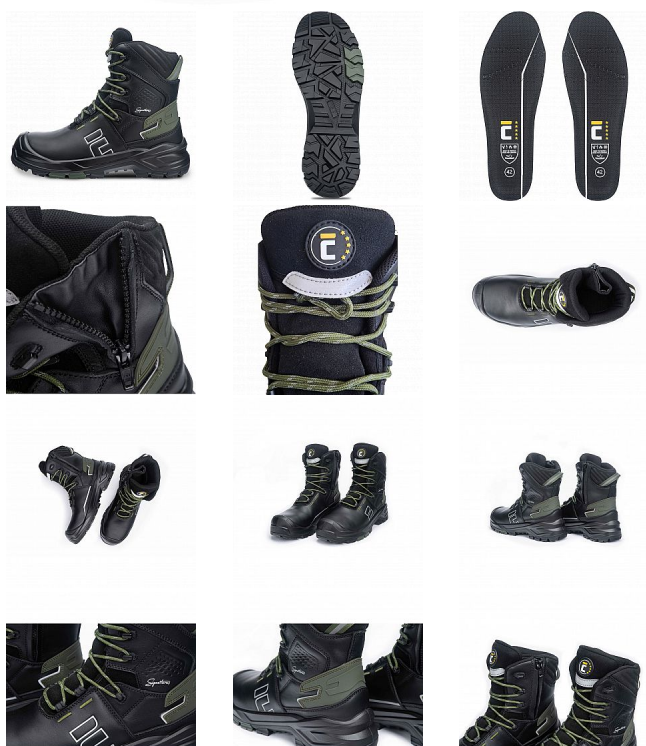

# SIGN-D S7S HRO holeň černá 49

» PRACOVNÍ OBUV » Poloholeňová obuv » Poloholeňová S3

Kód zboží	1015600101
Dodavatelské číslo	0210000960xxx
EAN	8591806333208
Značka	CERVA

Na skladě: U dodavatele  
U dodavatele: 19 PÁR

# SIGN-D S7S HRO holeň černá 49

» PRACOVNÍ OBUV » Poloholeňová obuv » Poloholeňová S3

## Popis

• Sign-D S7S je pohodlná a vysoce odolná poloholeňová bezpečnostní obuv z prémiové řady CERVA Signatures, určená do těžkých pracovních podmínek, kde je klíčová stabilita, ochrana a jistý krok v terénu • robustní dvouvrstvá podešev s mezipodešví z nízkohustotního PU a odolným gumovým nášlapem s výrazným vzorkem poskytuje vynikající stabilitu a trakci na nerovných a nestabilních površích, jako je suť nebo bláto, a umožňuje bezpečný pohyb po žebřících díky LG (ladder gripu) • kompozitní tužinka a planžeta proti propíchnutí typu PS zajišťují vysokou úroveň ochrany bez zbytečné hmotnosti • svršek z lícové hovězinové usně 1,8-2,0 mm je doplněn voděodolnou membránou DINTEX, která udržuje nohy v suchu i při dlouhodobém nasazení v nepříznivém počasí • obuv splňuje parametry HI, CI, HRO, FO, SR, ESD a je vybavena krycí špičkou SC • zip YKK, integrovaná kapsička na tkaničky a reflexní prvky podtrhují praktický a technicky propracovaný charakter obuvi pro profesionální používání