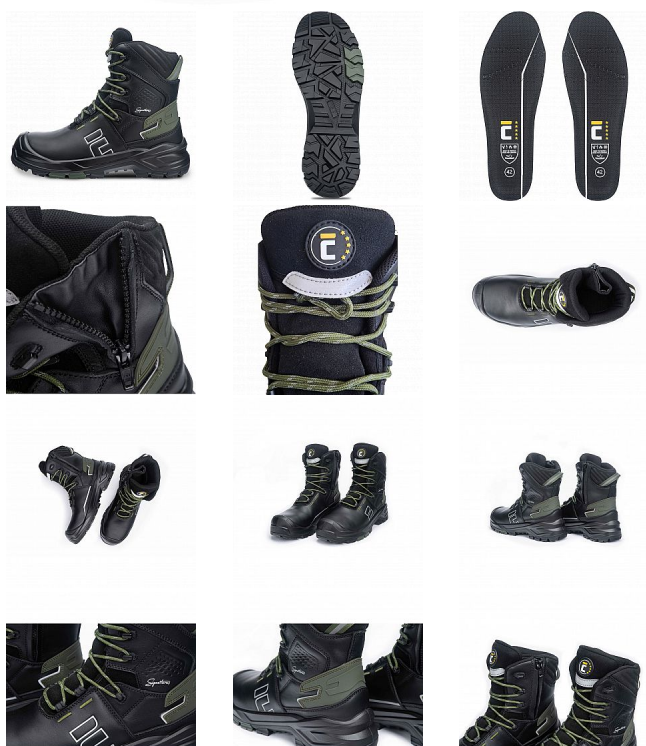

SIGN-D S7S HRO holeň černá 50

» PRACOVNÍ OBUV » Poloholeňová obuv » Poloholeňová S3

Kód zboží	1015600101
Dodavatelské číslo	0210000960xxx
EAN	8591806333215
Značka	CERVA

Na skladě: U dodavatele
U dodavatele: 20 PÁR

SIGN-D S7S HRO holeň černá 50

» PRACOVNÍ OBUV » Poloholeňová obuv » Poloholeňová S3

Popis

• Sign-D S7S je pohodlná a vysoce odolná poloholeňová bezpečnostní obuv z prémiové řady CERVA Signatures, určená do těžkých pracovních podmínek, kde je klíčová stabilita, ochrana a jistý krok v terénu • robustní dvouvrstvá podešev s mezipodešví z nízkohustotního PU a odolným gumovým nášlapem s výrazným vzorkem poskytuje vynikající stabilitu a trakci na nerovných a nestabilních površích, jako je suť nebo bláto, a umožňuje bezpečný pohyb po žebřících díky LG (ladder gripu) • kompozitní tužinka a planžeta proti propíchnutí typu PS zajišťují vysokou úroveň ochrany bez zbytečné hmotnosti • svršek z lícové hovězinové usně 1,8-2,0 mm je doplněn voděodolnou membránou DINTEX, která udržuje nohy v suchu i při dlouhodobém nasazení v nepříznivém počasí • obuv splňuje parametry HI, CI, HRO, FO, SR, ESD a je vybavena krycí špičkou SC • zip YKK, integrovaná kapsička na tkaničky a reflexní prvky podtrhují praktický a technicky propracovaný charakter obuvi pro profesionální používání

Parametry

Značka	CERVA
Materiál	Materiál tužinky: skleněné vlákno Materiál stélky: PU pěna Materiál stélky proti propíchnutí: aramid (Kevlar) Svrchní materiál: hovězí lícová kůže Materiál
Norma	EN ISO 20345:2022+A1:2024 S7S HRO FO HI CI SR AN LG SC