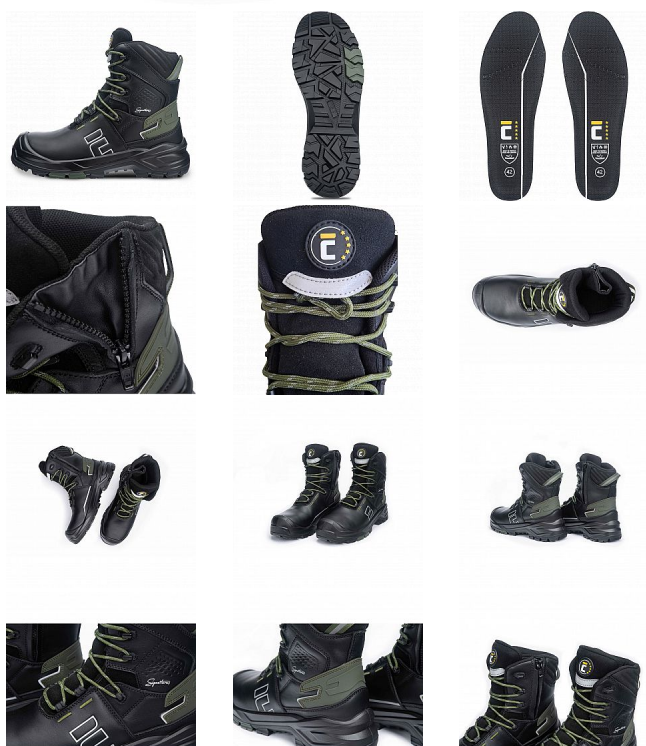

SIGN-D S7S HRO holeň černá

» PRACOVNÍ OBUV » Poloholeňová obuv » Poloholeňová S3

Kód zboží	1015600101
Dodavatelské číslo	0210000960xxx
Značka	CERVA

Na skladě:	U dodavatele
U dodavatele:	1 472 PÁR

SIGN-D S7S HRO holeň černá

» PRACOVNÍ OBUV » Poloholeňová obuv » Poloholeňová S3

Popis

• Sign-D S7S je pohodlná a vysoce odolná poloholeňová bezpečnostní obuv z prémiové řady CERVA Signatures, určená do těžkých pracovních podmínek, kde je klíčová stabilita, ochrana a jistý krok v terénu • robustní dvouvrstvá podešev s mezipodešví z nízkohustotního PU a odolným gumovým nášlapem s výrazným vzorkem poskytuje vynikající stabilitu a trakci na nerovných a nestabilních površích, jako je suť nebo bláto, a umožňuje bezpečný pohyb po žebřících díky LG (ladder gripu) • kompozitní tužinka a planžeta proti propíchnutí typu PS zajišťují vysokou úroveň ochrany bez zbytečné hmotnosti • svršek z lícové hovězinové usně 1,8-2,0 mm je doplněn voděodolnou membránou DINTEX, která udržuje nohy v suchu i při dlouhodobém nasazení v nepříznivém počasí • obuv splňuje parametry HI, CI, HRO, FO, SR, ESD a je vybavena krycí špičkou SC • zip YKK, integrovaná kapsička na tkaničky a reflexní prvky podtrhují praktický a technicky propracovaný charakter obuvi pro profesionální používání

Parametry

Značka	CERVA
Materiál	Materiál tužinky: skleněné vlákno Materiál stélky: PU pěna Materiál stélky proti propíchnutí: aramid (Kevlar) Svrchní materiál: hovězí lícová kůže Materiál
Norma	EN ISO 20345:2022+A1:2024 S7S HRO FO HI CI SR AN LG SC