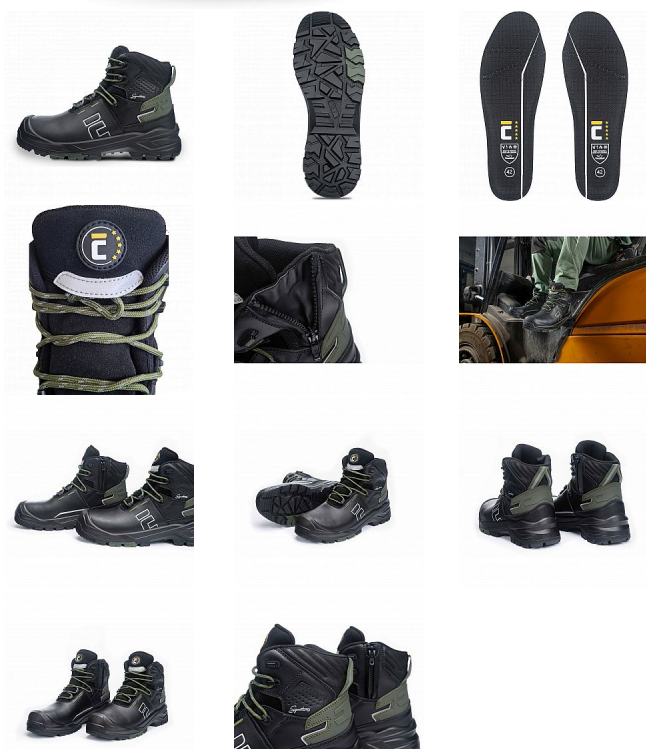

SIGN-D S7S HRO kotník černá 36

» PRACOVNÍ OBUV » Kotníková obuv pracovní / bezpečnostní » Kotníková obuv S3

Kód zboží	1015031801
Dodavatelské číslo	0202091460xxx
EAN	8591806332928
Značka	CERVA

Na skladě: U dodavatele
U dodavatele: 8 PÁR

SIGN-D S7S HRO kotník černá 36

» PRACOVNÍ OBUV » Kotníková obuv pracovní / bezpečnostní » Kotníková obuv S3

Popis

- Sign-D S7S je pohodlná a vysoce odolná bezpečnostní obuv z prémiové řady CERVA Signatures, určená do těžkých pracovních podmínek, kde je klíčová stabilita, ochrana a jistý krok v terénu
- robustní dvouvrstvá podešev s mezipodešví z nízkohustotního PU a odolným gumovým nášlapem s výrazným vzorkem poskytuje vynikající stabilitu a trakci na nerovných a nestabilních površích, jako je suť nebo bláto, a umožňuje bezpečný pohyb po žebřících díky LG (ladder gripu)
- kompozitní tužinka a planžeta proti propíchnutí typu PS zajišťují vysokou úroveň ochrany bez zbytečné hmotnosti
- svršek z lícové hovězinové usně 1,8–2,0 mm je doplněn voděodolnou membránou DINTEX, která udržuje nohy v suchu i při dlouhodobém nasazení v nepříznivém počasí
- obuv splňuje parametry HI, CI, HRO, FO, SR, ESD a je vybavena krycí špičkou SC
- zip YKK, integrovaná kapsička na tkaničky a reflexní prvky podtrhují praktický a technicky propracovaný charakter obuvi pro profesionální používání

Parametry

Značka	CERVA
Materiál	Materiál tužinky: skleněné vlákno Materiál stélky: PU pěna Materiál stélky proti propíchnutí: aramid (Kevlar) Svrchní materiál: hovězí lícová kůže Materiál
Norma	EN ISO 20345:2022+A1:2024 S7S HRO FO HI CI SR AN LG SC