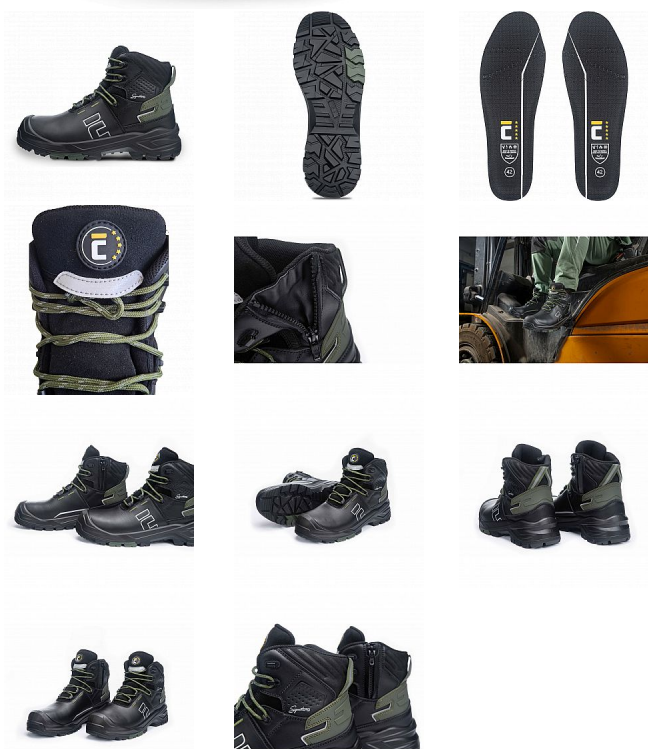

SIGN-D S7S HRO kotník černá 37

» PRACOVNÍ OBUV » Kotníková obuv pracovní / bezpečnostní » Kotníková obuv S3

Kód zboží	1015031801
Dodavatelské číslo	0202091460xxx
EAN	8591806332935
Značka	CERVA

Na skladě: U dodavatele
U dodavatele: 8 PÁR

SIGN-D S7S HRO kotník černá 37

» PRACOVNÍ OBUV » Kotníková obuv pracovní / bezpečnostní » Kotníková obuv S3

Popis

- Sign-D S7S je pohodlná a vysoce odolná bezpečnostní obuv z prémiové řady CERVA Signatures, určená do těžkých pracovních podmínek, kde je klíčová stabilita, ochrana a jistý krok v terénu
- robustní dvouvrstvá podešev s mezipodešví z nízkohustotního PU a odolným gumovým nášlapem s výrazným vzorkem poskytuje vynikající stabilitu a trakci na nerovných a nestabilních površích, jako je suť nebo bláto, a umožňuje bezpečný pohyb po žebřících díky LG (ladder gripu)
- kompozitní tužinka a planžeta proti propíchnutí typu PS zajišťují vysokou úroveň ochrany bez zbytečné hmotnosti
- svršek z lícové hovězinové usně 1,8–2,0 mm je doplněn voděodolnou membránou DINTEX, která udržuje nohy v suchu i při dlouhodobém nasazení v nepříznivém počasí
- obuv splňuje parametry HI, CI, HRO, FO, SR, ESD a je vybavena krycí špičkou SC
- zip YKK, integrovaná kapsička na tkaničky a reflexní prvky podtrhují praktický a technicky propracovaný charakter obuvi pro profesionální používání

Parametry

Značka	CERVA
Materiál	Materiál tužinky: skleněné vlákno Materiál stélky: PU pěna Materiál stélky proti propíchnutí: aramid (Kevlar) Svrchní materiál: hovězí lícová kůže Materiál
Norma	EN ISO 20345:2022+A1:2024 S7S HRO FO HI CI SR AN LG SC