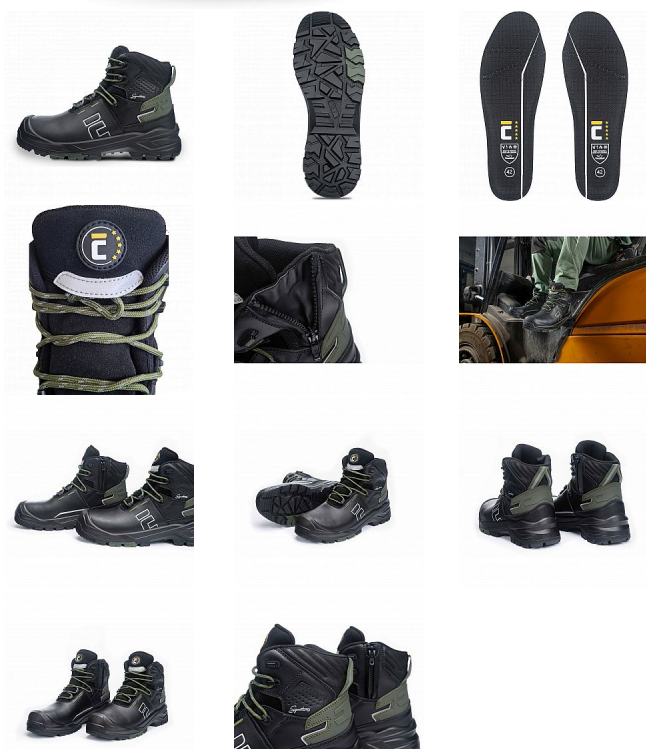

SIGN-D S7S HRO kotník černá 38

» PRACOVNÍ OBUV » Kotníková obuv pracovní / bezpečnostní » Kotníková obuv S3

Kód zboží	1015031801
Dodavatelské číslo	0202091460xxx
EAN	8591806332942
Značka	CERVA

Na skladě: U dodavatele
U dodavatele: 22 PÁR

SIGN-D S7S HRO kotník černá 38

» PRACOVNÍ OBUV » Kotníková obuv pracovní / bezpečnostní » Kotníková obuv S3

Popis

- Sign-D S7S je pohodlná a vysoce odolná bezpečnostní obuv z prémiové řady CERVA Signatures, určená do těžkých pracovních podmínek, kde je klíčová stabilita, ochrana a jistý krok v terénu
- robustní dvouvrstvá podešev s mezipodešví z nízkohustotního PU a odolným gumovým nášlapem s výrazným vzorkem poskytuje vynikající stabilitu a trakci na nerovných a nestabilních površích, jako je suť nebo bláto, a umožňuje bezpečný pohyb po žebřících díky LG (ladder gripu)
- kompozitní tužinka a planžeta proti propíchnutí typu PS zajišťují vysokou úroveň ochrany bez zbytečné hmotnosti
- svršek z lícové hovězinové usně 1,8–2,0 mm je doplněn voděodolnou membránou DINTEX, která udržuje nohy v suchu i při dlouhodobém nasazení v nepříznivém počasí
- obuv splňuje parametry HI, CI, HRO, FO, SR, ESD a je vybavena krycí špičkou SC
- zip YKK, integrovaná kapsička na tkaničky a reflexní prvky podtrhují praktický a technicky propracovaný charakter obuvi pro profesionální používání

Parametry

Značka	CERVA
Materiál	Materiál tužinky: skleněné vlákno Materiál stélky: PU pěna Materiál stélky proti propíchnutí: aramid (Kevlar) Svrchní materiál: hovězí lícová kůže Materiál
Norma	EN ISO 20345:2022+A1:2024 S7S HRO FO HI CI SR AN LG SC