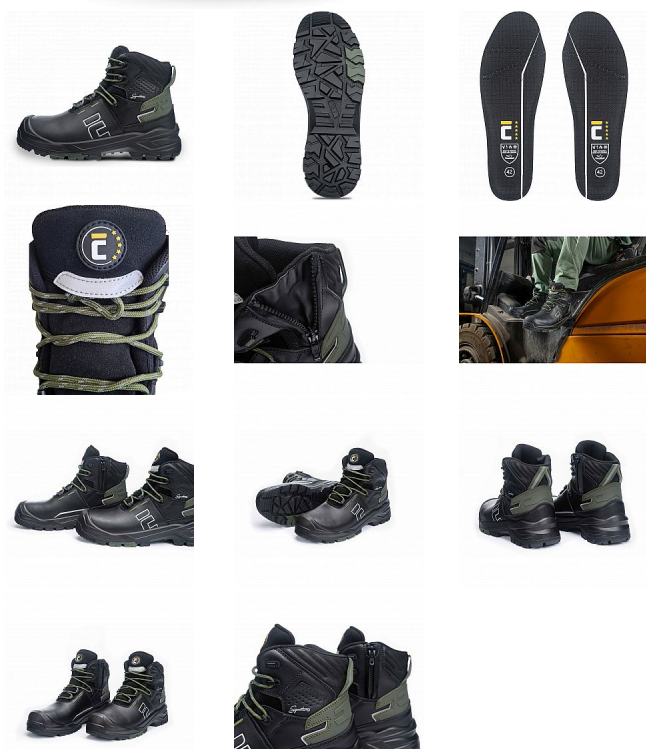

SIGN-D S7S HRO kotník černá 39

» PRACOVNÍ OBUV » Kotníková obuv pracovní / bezpečnostní » Kotníková obuv S3

Kód zboží	1015031801
Dodavatelské číslo	0202091460xxx
EAN	8591806332959
Značka	CERVA

Na skladě: U dodavatele
U dodavatele: 31 PÁR

SIGN-D S7S HRO kotník černá 39

» PRACOVNÍ OBUV » Kotníková obuv pracovní / bezpečnostní » Kotníková obuv S3

Popis

• Sign-D S7S je pohodlná a vysoce odolná bezpečnostní obuv z prémiové řady CERVA Signatures, určená do těžkých pracovních podmínek, kde je klíčová stabilita, ochrana a jistý krok v terénu • robustní dvouvrstvá podešev s mezipodešví z nízkohustotního PU a odolným gumovým nášlapem s výrazným vzorkem poskytuje vynikající stabilitu a trakci na nerovných a nestabilních površích, jako je suť nebo bláto, a umožňuje bezpečný pohyb po žebřících díky LG (ladder gripu) • kompozitní tužinka a planžeta proti propíchnutí typu PS zajišťují vysokou úroveň ochrany bez zbytečné hmotnosti • svršek z lícové hovězinové usně 1,8–2,0 mm je doplněn voděodolnou membránou DINTEX, která udržuje nohy v suchu i při dlouhodobém nasazení v nepříznivém počasí • obuv splňuje parametry HI, CI, HRO, FO, SR, ESD a je vybavena krycí špičkou SC • zip YKK, integrovaná kapsička na tkaničky a reflexní prvky podtrhují praktický a technicky propracovaný charakter obuvi pro profesionální používání

Parametry

Značka	CERVA
Materiál	Materiál tužinky: skleněné vlákno Materiál stélky: PU pěna Materiál stélky proti propíchnutí: aramid (Kevlar) Svrchní materiál: hovězí lícová kůže Materiál
Norma	EN ISO 20345:2022+A1:2024 S7S HRO FO HI CI SR AN LG SC