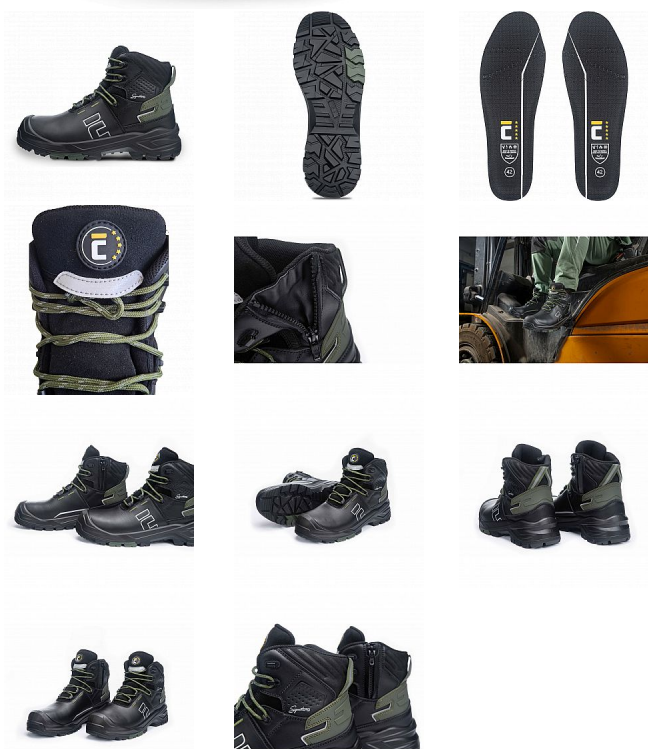

# SIGN-D S7S HRO kotník černá 40

» PRACOVNÍ OBUV » Kotníková obuv pracovní / bezpečnostní » Kotníková obuv S3

Kód zboží	1015031801
Dodavatelské číslo	0202091460xxx
EAN	8591806332966
Značka	CERVA

Na skladě: U dodavatele  
U dodavatele: 91 PÁR

# SIGN-D S7S HRO kotník černá 40

» PRACOVNÍ OBUV » Kotníková obuv pracovní / bezpečnostní » Kotníková obuv S3

## Popis

- Sign-D S7S je pohodlná a vysoce odolná bezpečnostní obuv z prémiové řady CERVA Signatures, určená do těžkých pracovních podmínek, kde je klíčová stabilita, ochrana a jistý krok v terénu
- robustní dvouvrstvá podešev s mezipodešví z nízkohustotního PU a odolným gumovým nášlapem s výrazným vzorkem poskytuje vynikající stabilitu a trakci na nerovných a nestabilních površích, jako je suť nebo bláto, a umožňuje bezpečný pohyb po žebřících díky LG (ladder gripu)
- kompozitní tužinka a planžeta proti propíchnutí typu PS zajišťují vysokou úroveň ochrany bez zbytečné hmotnosti
- svršek z lícové hovězinové usně 1,8-2,0 mm je doplněn voděodolnou membránou DINTEX, která udržuje nohy v suchu i při dlouhodobém nasazení v nepříznivém počasí
- obuv splňuje parametry HI, CI, HRO, FO, SR, ESD a je vybavena krycí špičkou SC
- zip YKK, integrovaná kapsička na tkaničky a reflexní prvky podtrhují praktický a technicky propracovaný charakter obuvi pro profesionální používání