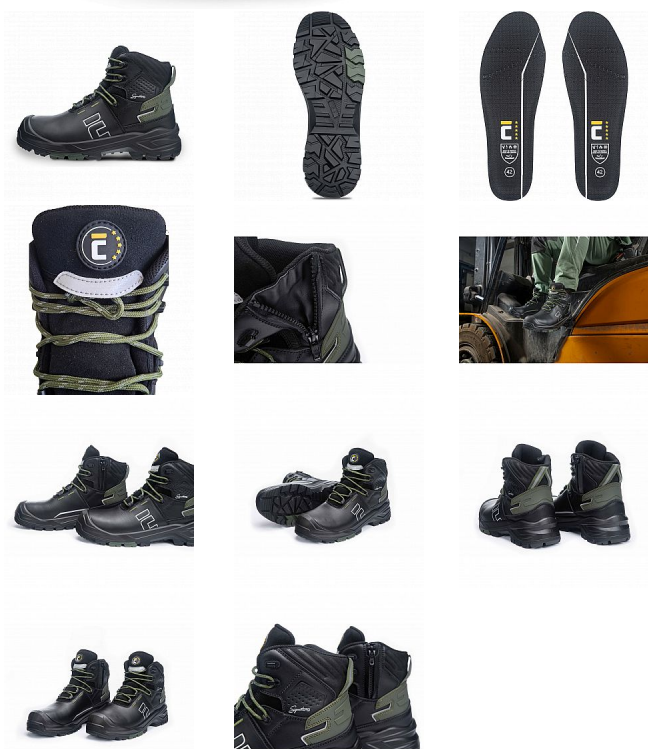

SIGN-D S7S HRO kotník černá 41

» PRACOVNÍ OBUV » Kotníková obuv pracovní / bezpečnostní » Kotníková obuv S3

Kód zboží	1015031801
Dodavatelské číslo	0202091460xxx
EAN	8591806332973
Značka	CERVA

Na skladě: 1 PÁR
U dodavatele: 221 PÁR

SIGN-D S7S HRO kotník černá 41

» PRACOVNÍ OBUV » Kotníková obuv pracovní / bezpečnostní » Kotníková obuv S3

Popis

• Sign-D S7S je pohodlná a vysoce odolná bezpečnostní obuv z prémiové řady CERVA Signatures, určená do těžkých pracovních podmínek, kde je klíčová stabilita, ochrana a jistý krok v terénu • robustní dvouvrstvá podešev s mezipodešví z nízkohustotního PU a odolným gumovým nášlapem s výrazným vzorkem poskytuje vynikající stabilitu a trakci na nerovných a nestabilních površích, jako je suť nebo bláto, a umožňuje bezpečný pohyb po žebřících díky LG (ladder gripu) • kompozitní tužinka a planžeta proti propíchnutí typu PS zajišťují vysokou úroveň ochrany bez zbytečné hmotnosti • svršek z lícové hovězinové usně 1,8–2,0 mm je doplněn voděodolnou membránou DINTEX, která udržuje nohy v suchu i při dlouhodobém nasazení v nepříznivém počasí • obuv splňuje parametry HI, CI, HRO, FO, SR, ESD a je vybavena krycí špičkou SC • zip YKK, integrovaná kapsička na tkaničky a reflexní prvky podtrhují praktický a technicky propracovaný charakter obuvi pro profesionální používání

Parametry

Značka	CERVA
Materiál	Materiál tužinky: skleněné vlákno Materiál stélky: PU pěna Materiál stélky proti propíchnutí: aramid (Kevlar) Svrchní materiál: hovězí lícová kůže Materiál
Norma	EN ISO 20345:2022+A1:2024 S7S HRO FO HI CI SR AN LG SC