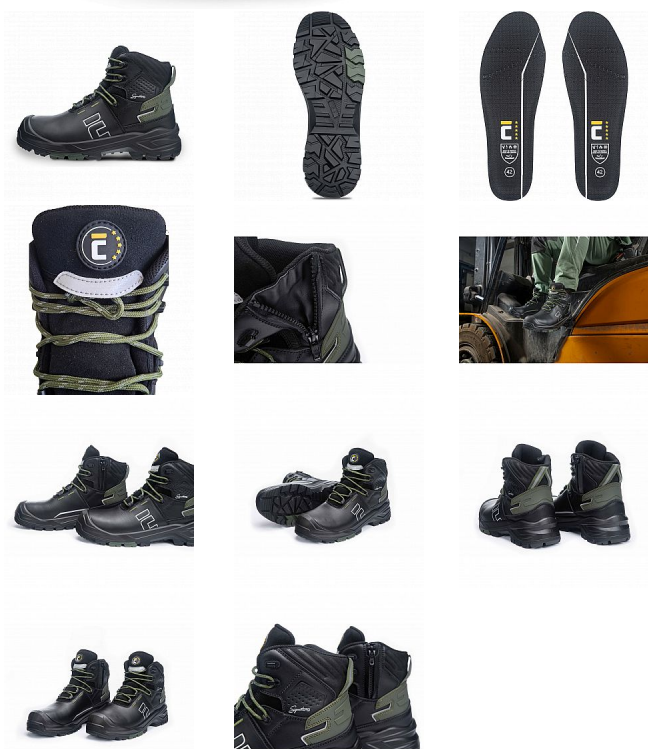

# SIGN-D S7S HRO kotník černá 42

» PRACOVNÍ OBUV » Kotníková obuv pracovní / bezpečnostní » Kotníková obuv S3

Kód zboží	1015031801
Dodavatelské číslo	0202091460xxx
EAN	8591806332980
Značka	CERVA

Na skladě: 1 PÁR  
U dodavatele: 355 PÁR

# SIGN-D S7S HRO kotník černá 42

» PRACOVNÍ OBUV » Kotníková obuv pracovní / bezpečnostní » Kotníková obuv S3

## Popis

• Sign-D S7S je pohodlná a vysoce odolná bezpečnostní obuv z prémiové řady CERVA Signatures, určená do těžkých pracovních podmínek, kde je klíčová stabilita, ochrana a jistý krok v terénu • robustní dvouvrstvá podešev s mezipodešví z nízkohustotního PU a odolným gumovým nášlapem s výrazným vzorkem poskytuje vynikající stabilitu a trakci na nerovných a nestabilních površích, jako je suť nebo bláto, a umožňuje bezpečný pohyb po žebřících díky LG (ladder gripu) • kompozitní tužinka a planžeta proti propíchnutí typu PS zajišťují vysokou úroveň ochrany bez zbytečné hmotnosti • svršek z lícové hovězinové usně 1,8-2,0 mm je doplněn voděodolnou membránou DINTEX, která udržuje nohy v suchu i při dlouhodobém nasazení v nepříznivém počasí • obuv splňuje parametry HI, CI, HRO, FO, SR, ESD a je vybavena krycí špičkou SC • zip YKK, integrovaná kapsička na tkaničky a reflexní prvky podtrhují praktický a technicky propracovaný charakter obuvi pro profesionální používání