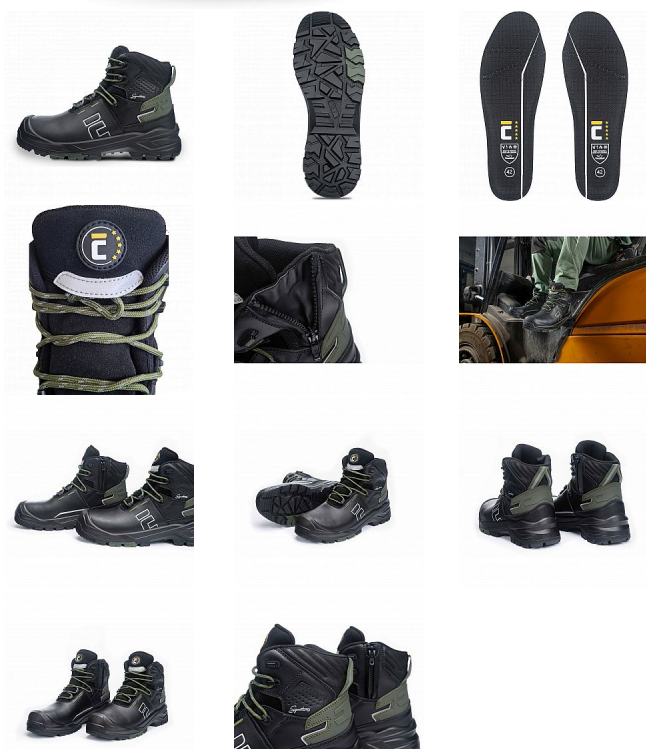

# SIGN-D S7S HRO kotník černá 43

» PRACOVNÍ OBUV » Kotníková obuv pracovní / bezpečnostní » Kotníková obuv S3

Kód zboží	1015031801
Dodavatelské číslo	0202091460xxx
EAN	8591806332997
Značka	CERVA

Na skladě: 2 PÁR  
U dodavatele: 378 PÁR

# SIGN-D S7S HRO kotník černá 43

» PRACOVNÍ OBUV » Kotníková obuv pracovní / bezpečnostní » Kotníková obuv S3

## Popis

• Sign-D S7S je pohodlná a vysoce odolná bezpečnostní obuv z prémiové řady CERVA Signatures, určená do těžkých pracovních podmínek, kde je klíčová stabilita, ochrana a jistý krok v terénu • robustní dvouvrstvá podešev s mezipodešví z nízkohustotního PU a odolným gumovým nášlapem s výrazným vzorkem poskytuje vynikající stabilitu a trakci na nerovných a nestabilních površích, jako je suť nebo bláto, a umožňuje bezpečný pohyb po žebřících díky LG (ladder gripu) • kompozitní tužinka a planžeta proti propíchnutí typu PS zajišťují vysokou úroveň ochrany bez zbytečné hmotnosti • svršek z lícové hovězinové usně 1,8-2,0 mm je doplněn voděodolnou membránou DINTEX, která udržuje nohy v suchu i při dlouhodobém nasazení v nepříznivém počasí • obuv splňuje parametry HI, CI, HRO, FO, SR, ESD a je vybavena krycí špičkou SC • zip YKK, integrovaná kapsička na tkaničky a reflexní prvky podtrhují praktický a technicky propracovaný charakter obuvi pro profesionální používání