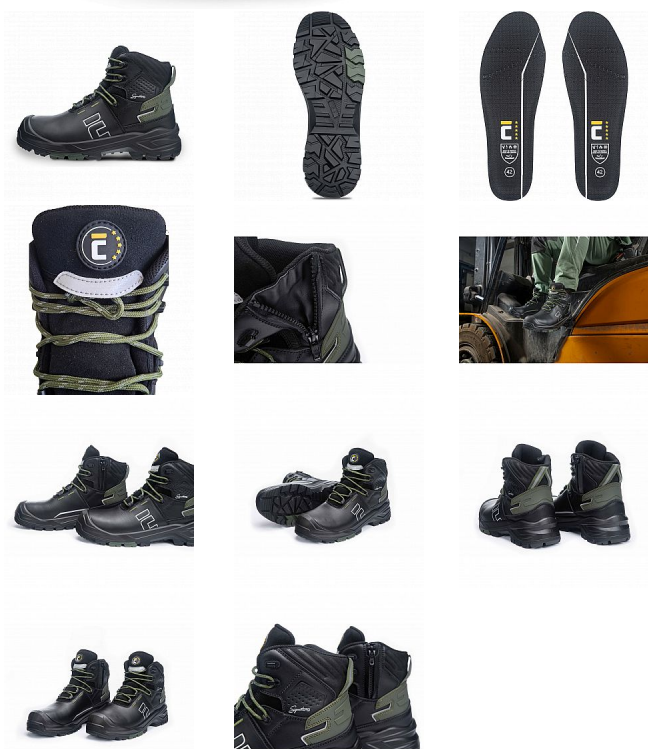

SIGN-D S7S HRO kotník černá 44

» PRACOVNÍ OBUV » Kotníková obuv pracovní / bezpečnostní » Kotníková obuv S3

Kód zboží	1015031801
Dodavatelské číslo	0202091460xxx
EAN	8591806333000
Značka	CERVA

Na skladě: 1 PÁR
U dodavatele: 288 PÁR

SIGN-D S7S HRO kotník černá 44

» PRACOVNÍ OBUV » Kotníková obuv pracovní / bezpečnostní » Kotníková obuv S3

Popis

• Sign-D S7S je pohodlná a vysoce odolná bezpečnostní obuv z prémiové řady CERVA Signatures, určená do těžkých pracovních podmínek, kde je klíčová stabilita, ochrana a jistý krok v terénu • robustní dvouvrstvá podešev s mezipodešví z nízkohustotního PU a odolným gumovým nášlapem s výrazným vzorkem poskytuje vynikající stabilitu a trakci na nerovných a nestabilních površích, jako je suť nebo bláto, a umožňuje bezpečný pohyb po žebřících díky LG (ladder gripu) • kompozitní tužinka a planžeta proti propíchnutí typu PS zajišťují vysokou úroveň ochrany bez zbytečné hmotnosti • svršek z lícové hovězinové usně 1,8–2,0 mm je doplněn voděodolnou membránou DINTEX, která udržuje nohy v suchu i při dlouhodobém nasazení v nepříznivém počasí • obuv splňuje parametry HI, CI, HRO, FO, SR, ESD a je vybavena krycí špičkou SC • zip YKK, integrovaná kapsička na tkaničky a reflexní prvky podtrhují praktický a technicky propracovaný charakter obuvi pro profesionální používání

Parametry

Značka	CERVA
Materiál	Materiál tužinky: skleněné vlákno Materiál stélky: PU pěna Materiál stélky proti propíchnutí: aramid (Kevlar) Svrchní materiál: hovězí lícová kůže Materiál
Norma	EN ISO 20345:2022+A1:2024 S7S HRO FO HI CI SR AN LG SC