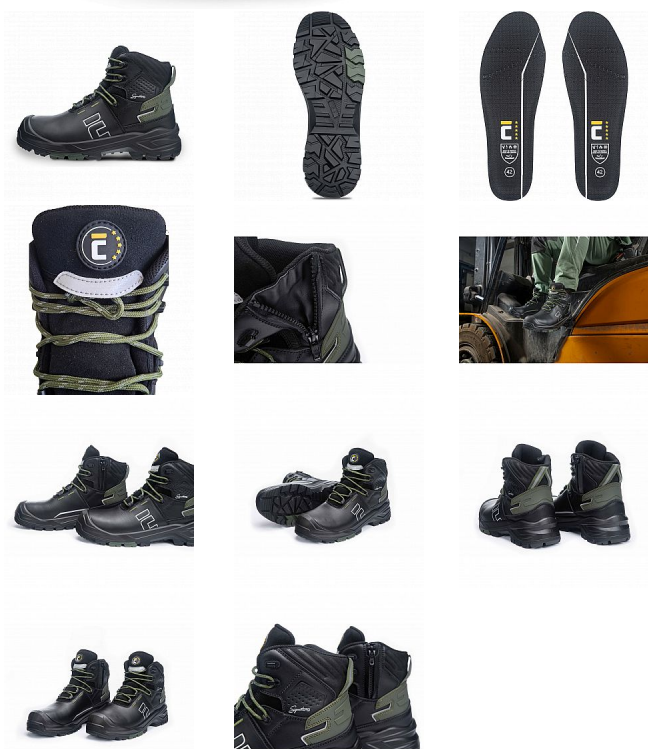

# SIGN-D S7S HRO kotník černá 45

» PRACOVNÍ OBUV » Kotníková obuv pracovní / bezpečnostní » Kotníková obuv S3

Kód zboží	1015031801
Dodavatelské číslo	0202091460xxx
EAN	8591806333017
Značka	CERVA

Na skladě: 1 PÁR  
U dodavatele: 215 PÁR

# SIGN-D S7S HRO kotník černá 45

» PRACOVNÍ OBUV » Kotníková obuv pracovní / bezpečnostní » Kotníková obuv S3

## Popis

- Sign-D S7S je pohodlná a vysoce odolná bezpečnostní obuv z prémiové řady CERVA Signatures, určená do těžkých pracovních podmínek, kde je klíčová stabilita, ochrana a jistý krok v terénu
- robustní dvouvrstvá podešev s mezipodešví z nízkohustotního PU a odolným gumovým nášlapem s výrazným vzorkem poskytuje vynikající stabilitu a trakci na nerovných a nestabilních površích, jako je suť nebo bláto, a umožňuje bezpečný pohyb po žebřících díky LG (ladder gripu)
- kompozitní tužinka a planžeta proti propíchnutí typu PS zajišťují vysokou úroveň ochrany bez zbytečné hmotnosti
- svršek z lícové hovězinové usně 1,8–2,0 mm je doplněn voděodolnou membránou DINTEX, která udržuje nohy v suchu i při dlouhodobém nasazení v nepříznivém počasí
- obuv splňuje parametry HI, CI, HRO, FO, SR, ESD a je vybavena krycí špičkou SC
- zip YKK, integrovaná kapsička na tkaničky a reflexní prvky podtrhují praktický a technicky propracovaný charakter obuvi pro profesionální používání