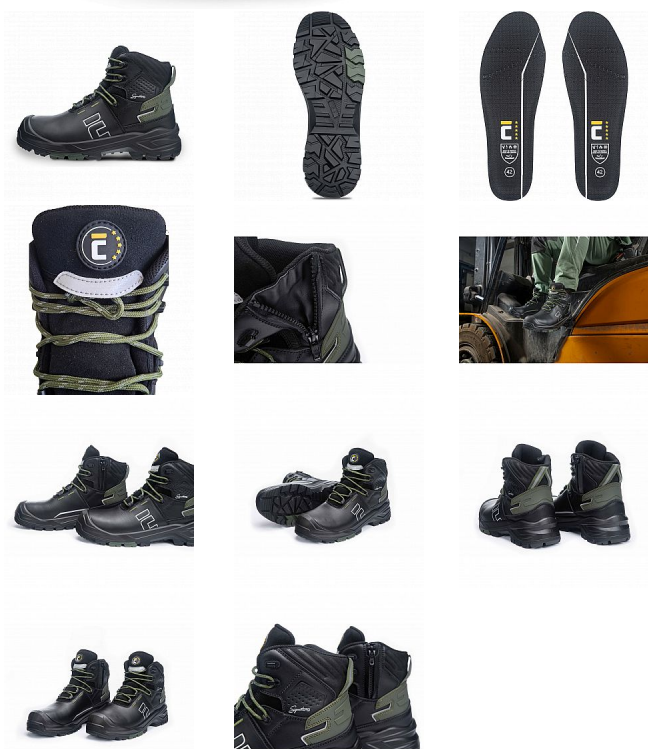

SIGN-D S7S HRO kotník černá 46

» PRACOVNÍ OBUV » Kotníková obuv pracovní / bezpečnostní » Kotníková obuv S3

Kód zboží	1015031801
Dodavatelské číslo	0202091460xxx
EAN	8591806333024
Značka	CERVA

Na skladě: 1 PÁR
U dodavatele: 111 PÁR

SIGN-D S7S HRO kotník černá 46

» PRACOVNÍ OBUV » Kotníková obuv pracovní / bezpečnostní » Kotníková obuv S3

Popis

- Sign-D S7S je pohodlná a vysoce odolná bezpečnostní obuv z prémiové řady CERVA Signatures, určená do těžkých pracovních podmínek, kde je klíčová stabilita, ochrana a jistý krok v terénu
- robustní dvouvrstvá podešev s mezipodešví z nízkohustotního PU a odolným gumovým nášlapem s výrazným vzorkem poskytuje vynikající stabilitu a trakci na nerovných a nestabilních površích, jako je suť nebo bláto, a umožňuje bezpečný pohyb po žebřících díky LG (ladder gripu)
- kompozitní tužinka a planžeta proti propíchnutí typu PS zajišťují vysokou úroveň ochrany bez zbytečné hmotnosti
- svršek z lícové hovězinové usně 1,8–2,0 mm je doplněn voděodolnou membránou DINTEX, která udržuje nohy v suchu i při dlouhodobém nasazení v nepříznivém počasí
- obuv splňuje parametry HI, CI, HRO, FO, SR, ESD a je vybavena krycí špičkou SC
- zip YKK, integrovaná kapsička na tkaničky a reflexní prvky podtrhují praktický a technicky propracovaný charakter obuvi pro profesionální používání

Parametry

Značka	CERVA
Materiál	Materiál tužinky: skleněné vlákno Materiál stélky: PU pěna Materiál stélky proti propíchnutí: aramid (Kevlar) Svrchní materiál: hovězí lícová kůže Materiál
Norma	EN ISO 20345:2022+A1:2024 S7S HRO FO HI CI SR AN LG SC