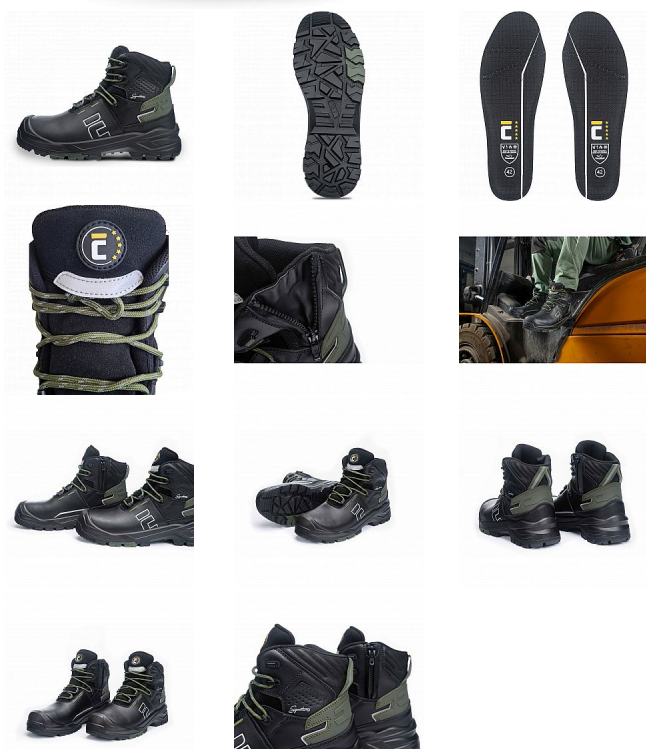

SIGN-D S7S HRO kotník černá 47

» PRACOVNÍ OBUV » Kotníková obuv pracovní / bezpečnostní » Kotníková obuv S3

Kód zboží	1015031801
Dodavatelské číslo	0202091460xxx
EAN	8591806333031
Značka	CERVA

Na skladě: 1 PÁR
U dodavatele: 41 PÁR

SIGN-D S7S HRO kotník černá 47

» PRACOVNÍ OBUV » Kotníková obuv pracovní / bezpečnostní » Kotníková obuv S3

Popis

• Sign-D S7S je pohodlná a vysoce odolná bezpečnostní obuv z prémiové řady CERVA Signatures, určená do těžkých pracovních podmínek, kde je klíčová stabilita, ochrana a jistý krok v terénu • robustní dvouvrstvá podešev s mezipodešví z nízkohustotního PU a odolným gumovým nášlapem s výrazným vzorkem poskytuje vynikající stabilitu a trakci na nerovných a nestabilních površích, jako je suť nebo bláto, a umožňuje bezpečný pohyb po žebřících díky LG (ladder gripu) • kompozitní tužinka a planžeta proti propíchnutí typu PS zajišťují vysokou úroveň ochrany bez zbytečné hmotnosti • svršek z lícové hovězinové usně 1,8–2,0 mm je doplněn voděodolnou membránou DINTEX, která udržuje nohy v suchu i při dlouhodobém nasazení v nepříznivém počasí • obuv splňuje parametry HI, CI, HRO, FO, SR, ESD a je vybavena krycí špičkou SC • zip YKK, integrovaná kapsička na tkaničky a reflexní prvky podtrhují praktický a technicky propracovaný charakter obuvi pro profesionální používání

Parametry

Značka	CERVA
Materiál	Materiál tužinky: skleněné vlákno Materiál stélky: PU pěna Materiál stélky proti propíchnutí: aramid (Kevlar) Svrchní materiál: hovězí lícová kůže Materiál
Norma	EN ISO 20345:2022+A1:2024 S7S HRO FO HI CI SR AN LG SC