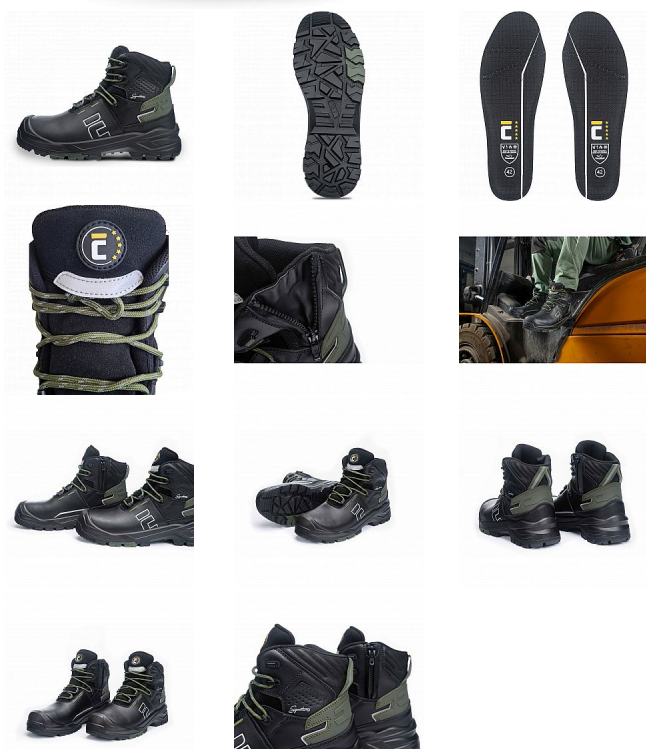

SIGN-D S7S HRO kotník černá 48

» PRACOVNÍ OBUV » Kotníková obuv pracovní / bezpečnostní » Kotníková obuv S3

Kód zboží	1015031801
Dodavatelské číslo	0202091460xxx
EAN	8591806333048
Značka	CERVA

Na skladě: 1 PÁR
U dodavatele: 14 PÁR

SIGN-D S7S HRO kotník černá 48

» PRACOVNÍ OBUV » Kotníková obuv pracovní / bezpečnostní » Kotníková obuv S3

Popis

- Sign-D S7S je pohodlná a vysoce odolná bezpečnostní obuv z prémiové řady CERVA Signatures, určená do těžkých pracovních podmínek, kde je klíčová stabilita, ochrana a jistý krok v terénu
- robustní dvouvrstvá podešev s mezipodešví z nízkohustotního PU a odolným gumovým nášlapem s výrazným vzorkem poskytuje vynikající stabilitu a trakci na nerovných a nestabilních površích, jako je suť nebo bláto, a umožňuje bezpečný pohyb po žebřících díky LG (ladder gripu)
- kompozitní tužinka a planžeta proti propíchnutí typu PS zajišťují vysokou úroveň ochrany bez zbytečné hmotnosti
- svršek z lícové hovězinové usně 1,8–2,0 mm je doplněn voděodolnou membránou DINTEX, která udržuje nohy v suchu i při dlouhodobém nasazení v nepříznivém počasí
- obuv splňuje parametry HI, CI, HRO, FO, SR, ESD a je vybavena krycí špičkou SC
- zip YKK, integrovaná kapsička na tkaničky a reflexní prvky podtrhují praktický a technicky propracovaný charakter obuvi pro profesionální používání

Parametry

Značka	CERVA
Materiál	Materiál tužinky: skleněné vlákno Materiál stélky: PU pěna Materiál stélky proti propíchnutí: aramid (Kevlar) Svrchní materiál: hovězí lícová kůže Materiál
Norma	EN ISO 20345:2022+A1:2024 S7S HRO FO HI CI SR AN LG SC