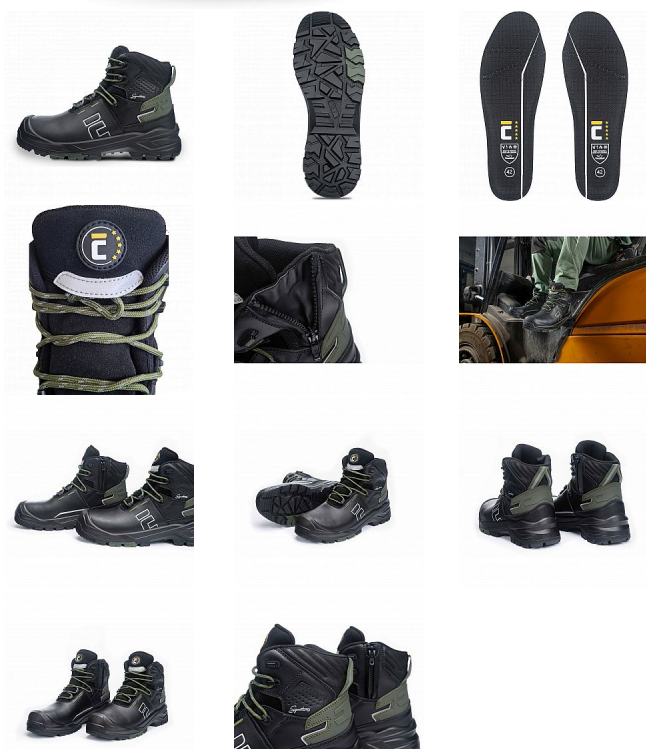

SIGN-D S7S HRO kotník černá 49

» PRACOVNÍ OBUV » Kotníková obuv pracovní / bezpečnostní » Kotníková obuv S3

Kód zboží	1015031801
Dodavatelské číslo	0202091460xxx
EAN	8591806333055
Značka	CERVA

Na skladě: U dodavatele
U dodavatele: 16 PÁR

SIGN-D S7S HRO kotník černá 49

» PRACOVNÍ OBUV » Kotníková obuv pracovní / bezpečnostní » Kotníková obuv S3

Popis

- Sign-D S7S je pohodlná a vysoce odolná bezpečnostní obuv z prémiové řady CERVA Signatures, určená do těžkých pracovních podmínek, kde je klíčová stabilita, ochrana a jistý krok v terénu
- robustní dvouvrstvá podešev s mezipodešví z nízkohustotního PU a odolným gumovým nášlapem s výrazným vzorkem poskytuje vynikající stabilitu a trakci na nerovných a nestabilních površích, jako je suť nebo bláto, a umožňuje bezpečný pohyb po žebřících díky LG (ladder gripu)
- kompozitní tužinka a planžeta proti propíchnutí typu PS zajišťují vysokou úroveň ochrany bez zbytečné hmotnosti
- svršek z lícové hovězinové usně 1,8–2,0 mm je doplněn voděodolnou membránou DINTEX, která udržuje nohy v suchu i při dlouhodobém nasazení v nepříznivém počasí
- obuv splňuje parametry HI, CI, HRO, FO, SR, ESD a je vybavena krycí špičkou SC
- zip YKK, integrovaná kapsička na tkaničky a reflexní prvky podtrhují praktický a technicky propracovaný charakter obuvi pro profesionální používání

Parametry

Značka	CERVA
Materiál	Materiál tužinky: skleněné vlákno Materiál stélky: PU pěna Materiál stélky proti propíchnutí: aramid (Kevlar) Svrchní materiál: hovězí lícová kůže Materiál
Norma	EN ISO 20345:2022+A1:2024 S7S HRO FO HI CI SR AN LG SC