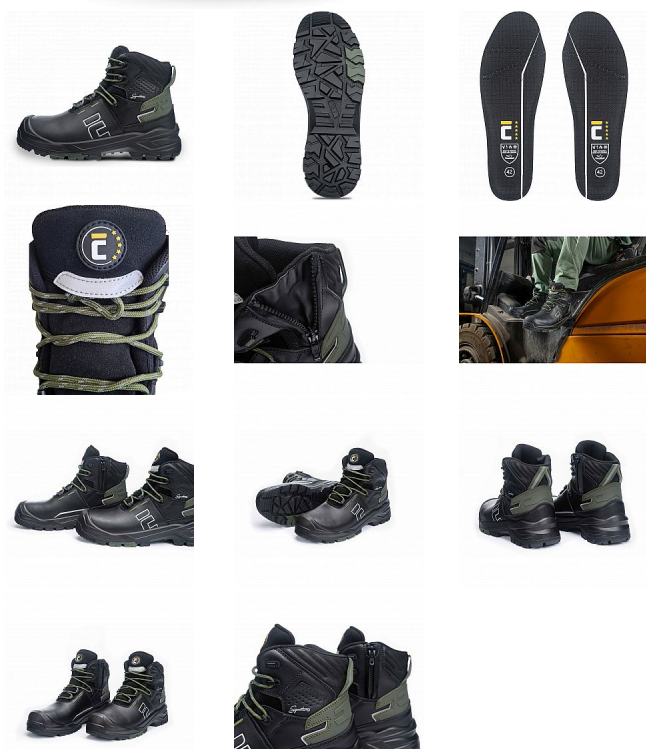

SIGN-D S7S HRO kotník černá 50

» PRACOVNÍ OBUV » Kotníková obuv pracovní / bezpečnostní » Kotníková obuv S3

Kód zboží	1015031801
Dodavatelské číslo	0202091460xxx
EAN	8591806333062
Značka	CERVA

Na skladě: U dodavatele
U dodavatele: 19 PÁR

SIGN-D S7S HRO kotník černá 50

» PRACOVNÍ OBUV » Kotníková obuv pracovní / bezpečnostní » Kotníková obuv S3

Popis

• Sign-D S7S je pohodlná a vysoce odolná bezpečnostní obuv z prémiové řady CERVA Signatures, určená do těžkých pracovních podmínek, kde je klíčová stabilita, ochrana a jistý krok v terénu • robustní dvouvrstvá podešev s mezipodešví z nízkohustotního PU a odolným gumovým nášlapem s výrazným vzorkem poskytuje vynikající stabilitu a trakci na nerovných a nestabilních površích, jako je suť nebo bláto, a umožňuje bezpečný pohyb po žebřících díky LG (ladder gripu) • kompozitní tužinka a planžeta proti propíchnutí typu PS zajišťují vysokou úroveň ochrany bez zbytečné hmotnosti • svršek z lícové hovězinové usně 1,8–2,0 mm je doplněn voděodolnou membránou DINTEX, která udržuje nohy v suchu i při dlouhodobém nasazení v nepříznivém počasí • obuv splňuje parametry HI, CI, HRO, FO, SR, ESD a je vybavena krycí špičkou SC • zip YKK, integrovaná kapsička na tkaničky a reflexní prvky podtrhují praktický a technicky propracovaný charakter obuvi pro profesionální používání

Parametry

Značka	CERVA
Materiál	Materiál tužinky: skleněné vlákno Materiál stélky: PU pěna Materiál stélky proti propíchnutí: aramid (Kevlar) Svrchní materiál: hovězí lícová kůže Materiál
Norma	EN ISO 20345:2022+A1:2024 S7S HRO FO HI CI SR AN LG SC