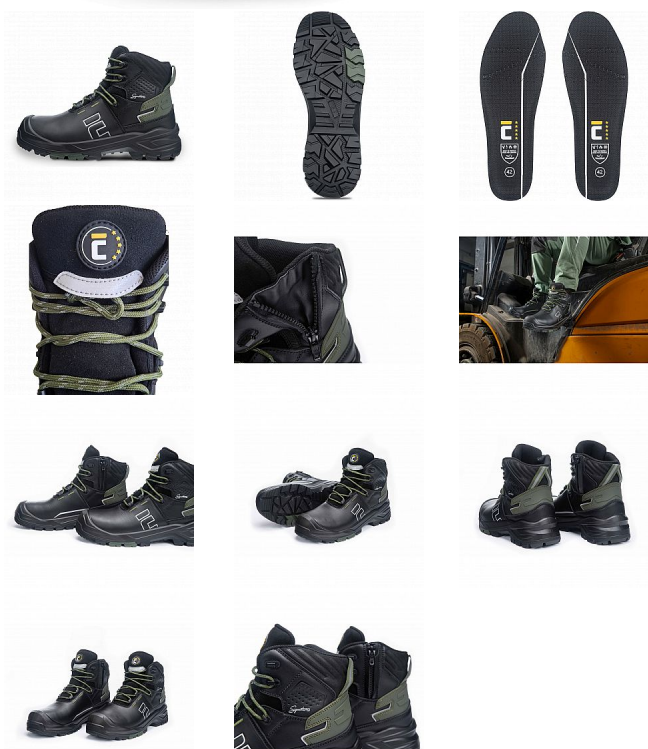

SIGN-D S7S HRO kotník černá

» PRACOVNÍ OBUV » Kotníková obuv pracovní / bezpečnostní » Kotníková obuv S3

Kód zboží

1015031801

Dodavatelské číslo

0202091460xxx

Značka

CERVA

Na skladě:

9 PÁR

U dodavatele:

1 818 PÁR

SIGN-D S7S HRO kotník černá

» PRACOVNÍ OBUV » Kotníková obuv pracovní / bezpečnostní » Kotníková obuv S3

Popis

- Sign-D S7S je pohodlná a vysoce odolná bezpečnostní obuv z prémiové řady CERVA Signatures, určená do těžkých pracovních podmínek, kde je klíčová stabilita, ochrana a jistý krok v terénu
- robustní dvouvrstvá podešev s mezipodešví z nízkohustotního PU a odolným gumovým nášlapem s výrazným vzorkem poskytuje vynikající stabilitu a trakci na nerovných a nestabilních površích, jako je suť nebo bláto, a umožňuje bezpečný pohyb po žebřících díky LG (ladder gripu)
- kompozitní tužinka a planžeta proti propíchnutí typu PS zajišťují vysokou úroveň ochrany bez zbytečné hmotnosti
- svršek z lícové hovězinové usně 1,8–2,0 mm je doplněn voděodolnou membránou DINTEX, která udržuje nohy v suchu i při dlouhodobém nasazení v nepříznivém počasí
- obuv splňuje parametry HI, CI, HRO, FO, SR, ESD a je vybavena krycí špičkou SC
- zip YKK, integrovaná kapsička na tkaničky a reflexní prvky podtrhují praktický a technicky propracovaný charakter obuvi pro profesionální používání

Parametry

Značka	CERVA
Materiál	Materiál tužinky: skleněné vlákno Materiál stélky: PU pěna Materiál stélky proti propíchnutí: aramid (Kevlar) Svrchní materiál: hovězí lícová kůže Materiál
Norma	EN ISO 20345:2022+A1:2024 S7S HRO FO HI CI SR AN LG SC