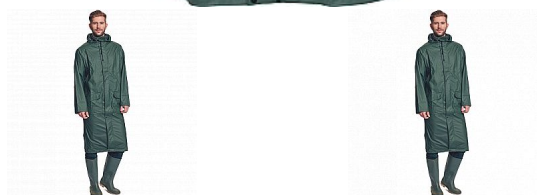

# SIRET plášť zelená

» PRACOVNÍ ODEVY » Oděvy do deště » Pláště do deště

## Popis

- nepromokavý a větruodolný prodloužený plášť s kapucí v límci, délka 120 cm
- zapínání na oboustranný zip krytý légou s druky
- obvod kapuce lze stáhnout na tkaničku
- dvě přední kapsy kryté légami
- spodní lem rukávů lze upravit drukem

## Parametry

Značka	CERVA
Materiál	<b>Svrchní materiál:</b> 100% polyester, 200 g/m <sup>2</sup> , <b>Povrstvení:</b> polyuretan, 0,5 mm
Barva	zelená
Pohlaví	Unisex