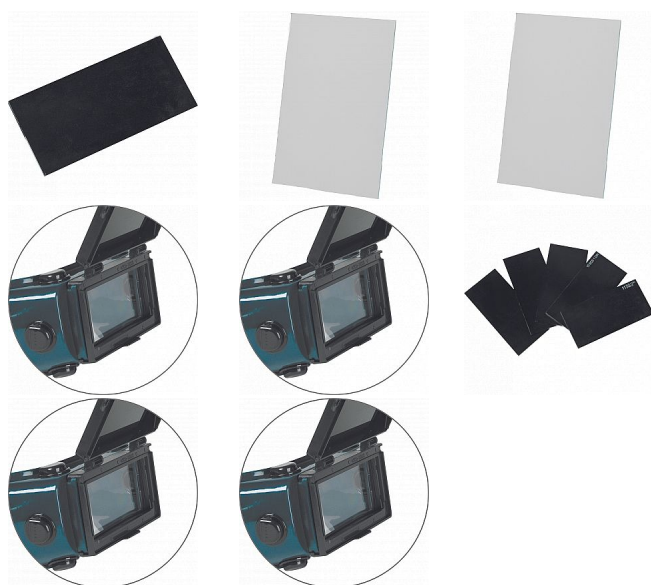

Sklo do brýlí 5681

» OCHRANNÉ POMŮCKY » Ochrana zraku » Svářečské » Příslušenství svářecí

Kód zboží	10725603
Značka	CERVA

Na skladě:	6 ks
Na prodejně:	8 ks
U dodavatele:	3 192 ks

Popis

výměnné obdélníkové sklo do brýlí WELDGUARD; rozměr 108 x 51 mm; barva kouřová