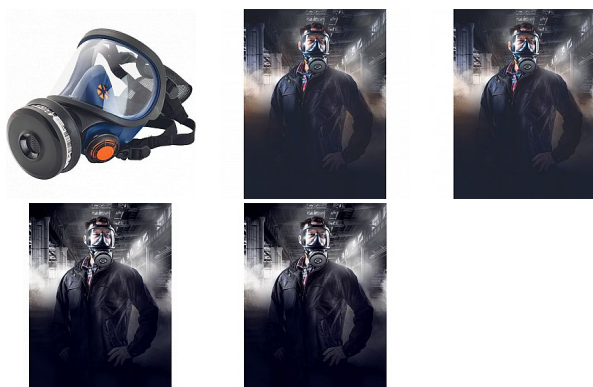

# SR 200 maska, skln. zorník

» OCHRANNÉ POMŮCKY » Ochrana dechu » Celo-obličejové masky

Kód zboží	1070410200
Dodavatelské číslo	0703004099999
EAN	7392203101138
Značka	CERVA

Na skladě: U dodavatele  
U dodavatele: 2 KS

## Popis

skvěle padnoucí celoobličejová maska s vysokou úrovní ochrany, ochranou očí a vysokým komfortem dýchání při použití v nejnáročnějších pracovních prostředích; celoobličejová maska SR 200 maska je vyrobená ze silikonu a je vyráběna v jedné velikosti, která bude vyhovovat většině velikostí obličeje; maska je vybavena třemi nádechovými ventily a dvěma výdechovými ventily, a proto klade velmi nízký odpor při dýchání