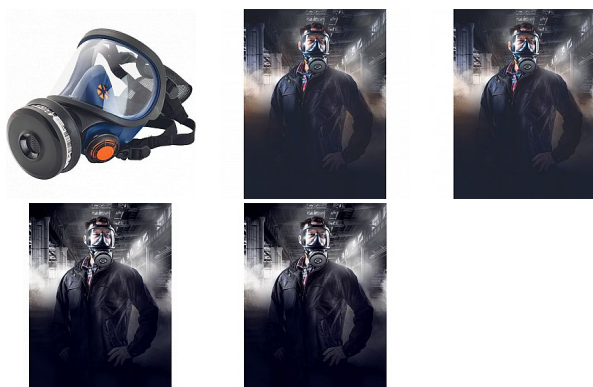

SR 200 maska, skln. zorník

» OCHRANNÉ POMŮCKY » Ochrana dechu » Celo-obličejové masky

Kód zboží	1070410200
Dodavatelské číslo	0703004099999
EAN	7392203101138
Značka	CERVA

Na skladě: U dodavatele
U dodavatele: 2 KS

Popis

skvěle padnoucí celoobličejová maska s vysokou úrovní ochrany, ochranou očí a vysokým komfortem dýchání při použití v nejnáročnějších pracovních prostředích; celoobličejová maska SR 200 maska je vyrobena ze silikonu a je vyráběna v jedné velikosti, která bude vyhovovat většině velikostí obličeje; maska je vybavena třemi nádechovými ventily a dvěma výdechovými ventily, a proto klade velmi nízký odpor při dýchání