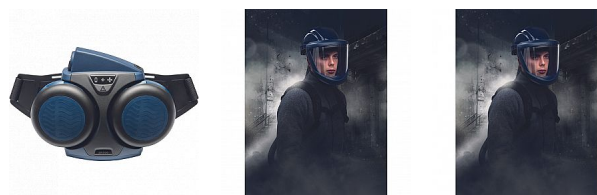

# SR 500 Filtroventilační jednotka

» OCHRANNÉ POMŮCKY » Ochrana dechu » Respirační systémy

## Popis

snadno ovládaný ventilátor na baterie s částicovými nebo kombinovanými filtry; SR 500 je ventilátor s napájením na baterie, který je společně s filtrem a schváleným vrchlíkem součástí zařízení Sundström na ochranu dýchacích cest s podporou ventilátoru; SR 500 lze použít jako alternativu k filtračním respirátorům ve všech situacích, pro které jsou doporučovány; to platí zejména pro práci v tvrdých podmínkách, v teple anebo dlouhodobou práci; lidské rozhraní se může skládat z kapuce, štítu na obličej, polomasky nebo celoobličejové masky; ventilátor je vybaven filtrem a filtrovaný vzduch je přiváděn hadicí k lidskému rozhraní. Dvě alternativy baterií, tj. STD (Standard 2,25 Ah) a HD (Heavy Duty 3,5 Ah) - Doba nabíjení standardní baterie je přibližně 1,5 hodiny a pro baterii Heavy Duty asi 2 hodiny