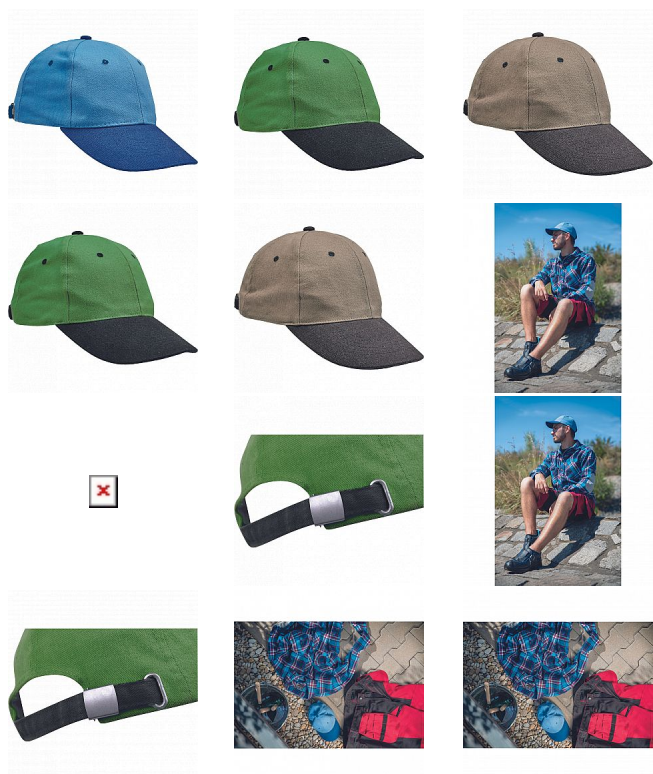

STANMORE baseb.čepice

» PRACOVNÍ ODĚVY » Čepice » Kšiltovky

Kód zboží

10365019

Značka

CERVA

Na skladě:

U dodavatele

U dodavatele:

2 546 ks

Popis

_ dvoubarevná čepice baseballového typu _ nastavitelná velikost pomocí kovové spony

Parametry

Značka

CERVA