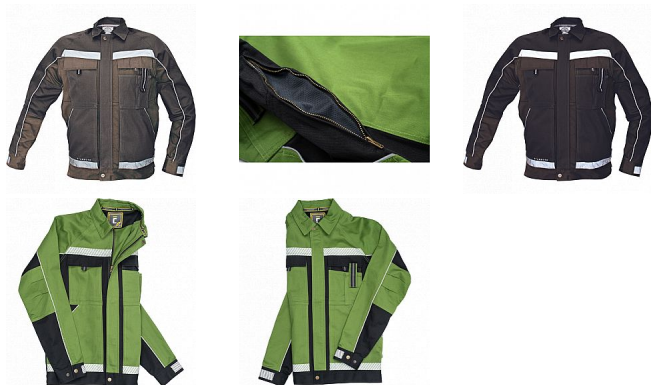

STANMORE bunda HNĚDÁ

» PRACOVNÍ ODĚVY » Montérkové bundy » Bundy montérkové

Kód zboží	1030001930
Dodavatelské číslo	0301003769xxx
Značka	CERVA

Dostupnost: 330 KS

Popis

- pracovní bunda vysoké odolnosti se zapínáním na zip
- kryté légou na kovové druky
- 2 velké přední kapsy
- 2 náprsní kapsy s klopami na suchý zip
- nastavitelná šíře rukávů pomocí dрукů
- spodní polohovací lem na druky
- reflexní prvky

Parametry

Značka	CERVA
Materiál	Svrchní materiál: 100% bavlna, 275 g/m ²
Barva	hnědá
Pohlaví	Unisex