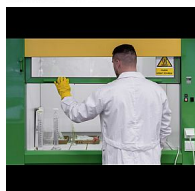

Starling latexové žluté

» PRACOVNÍ RUKAVICE » Chemicky odolné

Kód zboží	1053903007
Dodavatelské číslo	0111000199070
EAN	8591806000018
Značka	CERVA

Na skladě: 502 PÁR
Na prodejně: 12 PÁR