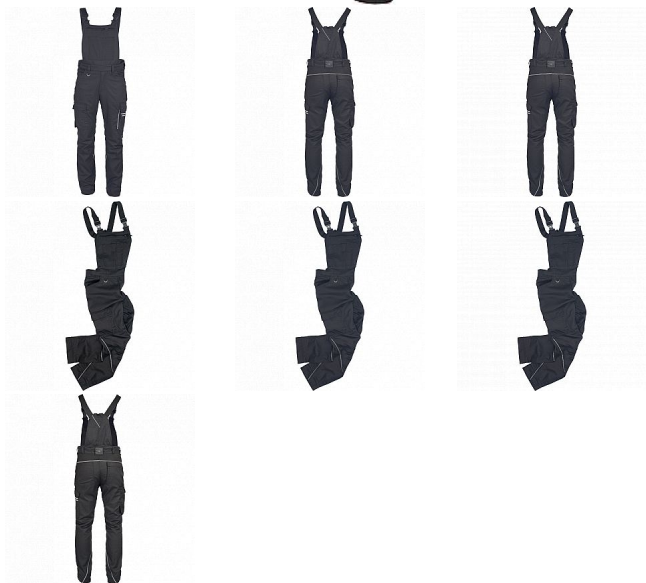

# TAURUS lacl kalhoty černá 46

» PRACOVNÍ ODĚVY » Montérkové laclové kalhoty

## Popis

- moderní pánské laclové kalhoty s elastickým pasem
- elastické nastavitelné šle
- strečové vložení v pase
- zadní dílu a rozkroku
- 2 vkládané boční kapsy
- 2 stehenní kapsy s klopou a zapínáním na druky
- 2 zadní kapsy
- 1 zdvojená náprsní kapsa, 2 kovové "D" kroužky v pase
- reflexní paspulky pro lepší viditelnost

## Parametry

Značka	CERVA
Materiál	<b>Svrchní materiál:</b> 47% organická bavlna, 30% polyester, 20% recyklovaný polyester, 3% elastolefin, 235 g/m <sup>2</sup>
Barva	černá
Pohlaví	Pánské