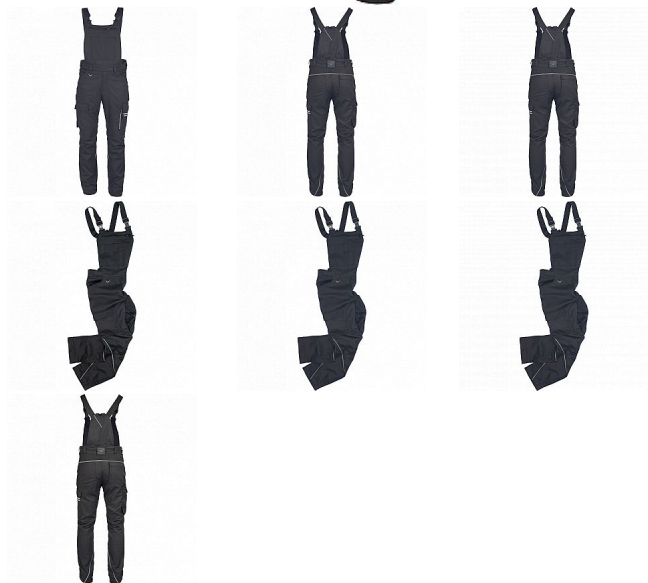

# TAURUS lacl kalhoty černá 48

» PRACOVNÍ ODĚVY » Montérkové laclové kalhoty

## Popis

- moderní pánské laclové kalhoty s elastickým pasem
- elastické nastavitelné šle
- strečové vložení v pase
- zadní dílu a rozkroku
- 2 vkládané boční kapsy
- 2 stehenní kapsy s klopou a zapínáním na druky
- 2 zadní kapsy
- 1 zdvojená náprsní kapsa, 2 kovové "D" kroužky v pase
- reflexní paspulky pro lepší viditelnost

## Parametry

Značka	CERVA
Materiál	<b>Svrchní materiál:</b> 47% organická bavlna, 30% polyester, 20% recyklovaný polyester, 3% elastolefin, 235 g/m <sup>2</sup>
Barva	černá
Pohlaví	Pánské