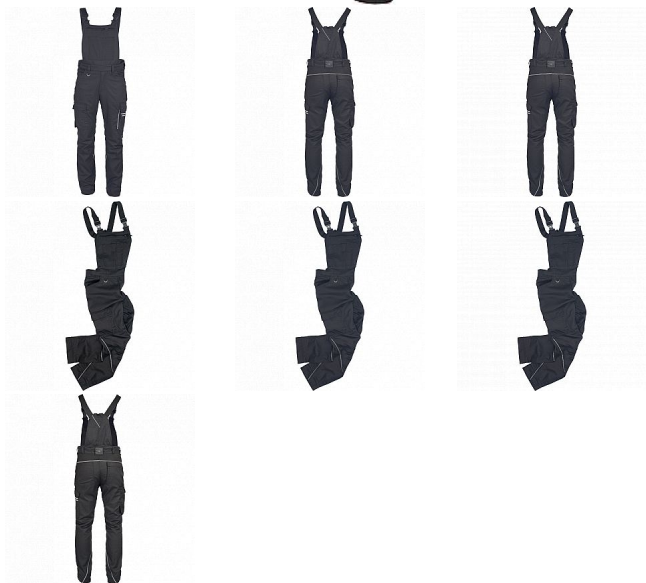

TAURUS lacl kalhoty černá 48

» PRACOVNÍ ODĚVY » Montérkové laclové kalhoty

Popis

- moderní pánské laclové kalhoty s elastickým pasem
- elastické nastavitelné šle
- strečové vložení v pase
- zadní dílu a rozkroku
- 2 vkládané boční kapsy
- 2 stehenní kapsy s klopou a zapínáním na druky
- 2 zadní kapsy
- 1 zdvojená náprsní kapsa, 2 kovové "D" kroužky v pase
- reflexní paspulky pro lepší viditelnost

Kód zboží	1028100401
Dodavatelské číslo	0353005560xxx
EAN	9004511904438
Značka	CERVA

Na skladě: U dodavatele
U dodavatele: 5 KS

Parametry

Značka	CERVA
Materiál	Svrchní materiál: 47% organická bavlna, 30% polyester, 20% recyklovaný polyester, 3% elastolefin, 235 g/m ²
Barva	černá
Pohlaví	Pánské