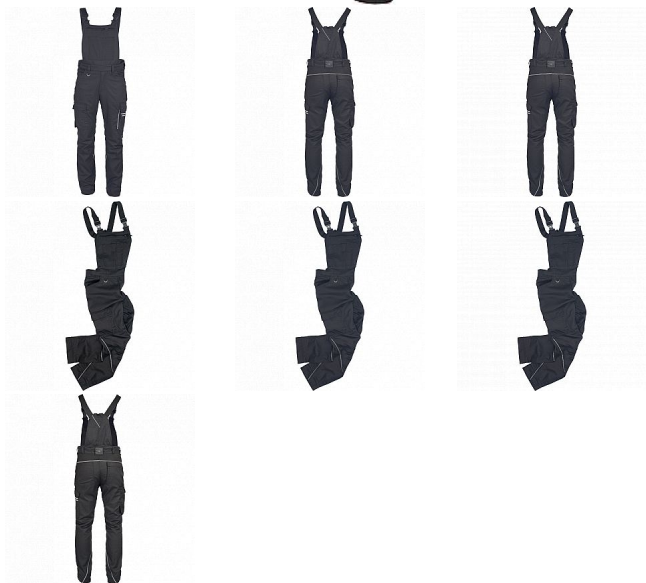

TAURUS lacl kalhoty černá 50

» PRACOVNÍ ODĚVY » Montérkové laclové kalhoty

Popis

- moderní pánské laclové kalhoty s elastickým pasem
- elastické nastavitelné šle
- strečové vložení v pase
- zadní dílu a rozkroku
- 2 vkládané boční kapsy
- 2 stehenní kapsy s klopou a zapínáním na druky
- 2 zadní kapsy
- 1 zdvojená náprsní kapsa, 2 kovové "D" kroužky v pase
- reflexní paspulky pro lepší viditelnost

Kód zboží	1028100401
Dodavatelské číslo	0353005560xxx
EAN	9004511904445
Značka	CERVA

Na skladě: U dodavatele
U dodavatele: 2 KS

Parametry

Značka	CERVA
Materiál	Svrchní materiál: 47% organická bavlna, 30% polyester, 20% recyklovaný polyester, 3% elastolefin, 235 g/m ²
Barva	černá
Pohlaví	Pánské