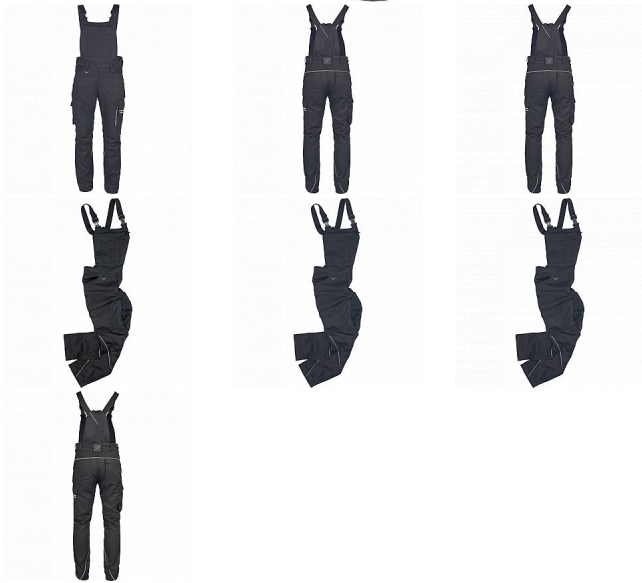

TAURUS lacl kalhoty černá 52

» PRACOVNÍ ODĚVY » Montérkové laclové kalhoty

Popis

- moderní pánské laclové kalhoty s elastickým pasem
- elastické nastavitelné šle
- strečové vložení v pase
- zadní dílu a rozkroku
- 2 vkládané boční kapsy
- 2 stehenní kapsy s klopou a zapínáním na druky
- 2 zadní kapsy
- 1 zdvojená náprsní kapsa, 2 kovové "D" kroužky v pase
- reflexní paspulky pro lepší viditelnost

Kód zboží	1028100401
Dodavatelské číslo	0353005560xxx
EAN	9004511904452
Značka	CERVA

Na skladě: U dodavatele
U dodavatele: 3 KS

Parametry

Značka	CERVA
Materiál	Svrchní materiál: 47% organická bavlna, 30% polyester, 20% recyklovaný polyester, 3% elastolefin, 235 g/m ²
Barva	černá
Pohlaví	Pánské