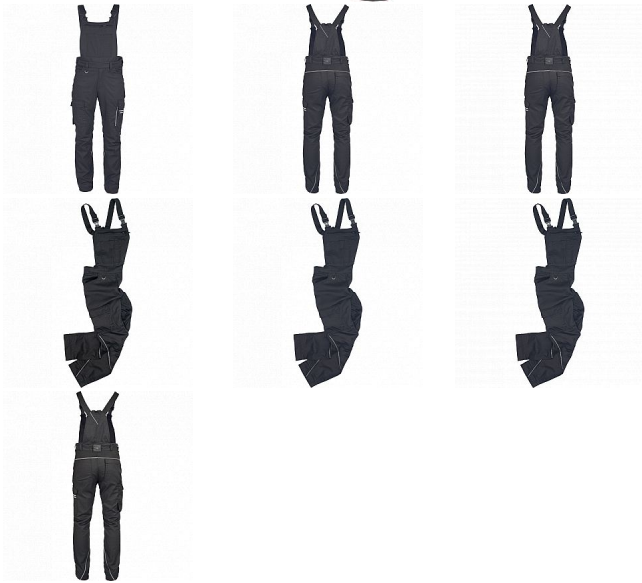

# TAURUS lacl kalhoty černá 54

» PRACOVNÍ ODĚVY » Montérkové laclové kalhoty

## Popis

- moderní pánské laclové kalhoty s elastickým pasem
- elastické nastavitelné šle
- strečové vložení v pase
- zadní dílu a rozkroku
- 2 vkládané boční kapsy
- 2 stehenní kapsy s klopou a zapínáním na druky
- 2 zadní kapsy
- 1 zdvojená náprsní kapsa, 2 kovové "D" kroužky v pase
- reflexní paspulky pro lepší viditelnost

## Parametry

Značka	CERVA
Materiál	<b>Svrchní materiál:</b> 47% organická bavlna, 30% polyester, 20% recyklovaný polyester, 3% elastolefin, 235 g/m <sup>2</sup>
Barva	černá
Pohlaví	Pánské