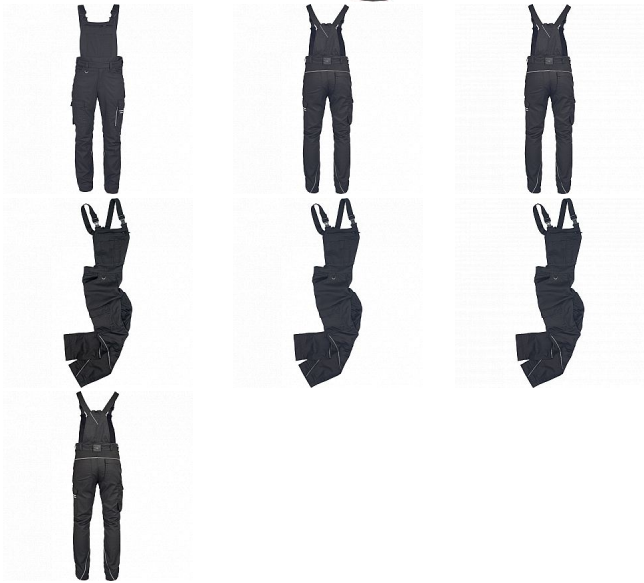

TAURUS lacl kalhoty černá 56

» PRACOVNÍ ODĚVY » Montérkové laclové kalhoty

Popis

- moderní pánské laclové kalhoty s elastickým pasem
- elastické nastavitelné šle
- strečové vložení v pase
- zadní dílu a rozkroku
- 2 vkládané boční kapsy
- 2 stehenní kapsy s klopou a zapínáním na druky
- 2 zadní kapsy
- 1 zdvojená náprsní kapsa, 2 kovové "D" kroužky v pase
- reflexní paspulky pro lepší viditelnost

Kód zboží	1028100401
Dodavatelské číslo	0353005560xxx
EAN	9004511904476
Značka	CERVA

Na skladě: U dodavatele
U dodavatele: 2 KS

Parametry

Značka	CERVA
Materiál	Svrchní materiál: 47% organická bavlna, 30% polyester, 20% recyklovaný polyester, 3% elastolefin, 235 g/m ²
Barva	černá
Pohlaví	Pánské