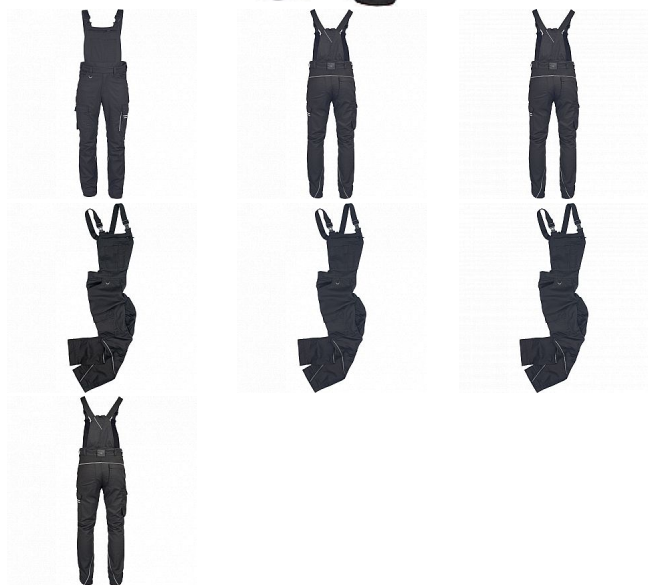

TAURUS lacl kalhoty černá 58

» PRACOVNÍ ODĚVY » Montérkové laclové kalhoty

Popis

- moderní pánské laclové kalhoty s elastickým pasem
- elastické nastavitelné šle
- strečové vložení v pase
- zadní dílu a rozkroku
- 2 vkládané boční kapsy
- 2 stehenní kapsy s klopou a zapínáním na druky
- 2 zadní kapsy
- 1 zdvojená náprsní kapsa, 2 kovové "D" kroužky v pase
- reflexní paspulky pro lepší viditelnost

Kód zboží	1028100401
Dodavatelské číslo	0353005560xxx
EAN	9004511904483
Značka	CERVA

Na skladě: U dodavatele
U dodavatele: 2 KS

Parametry

Značka	CERVA
Materiál	Svrchní materiál: 47% organická bavlna, 30% polyester, 20% recyklovaný polyester, 3% elastolefin, 235 g/m ²
Barva	černá
Pohlaví	Pánské