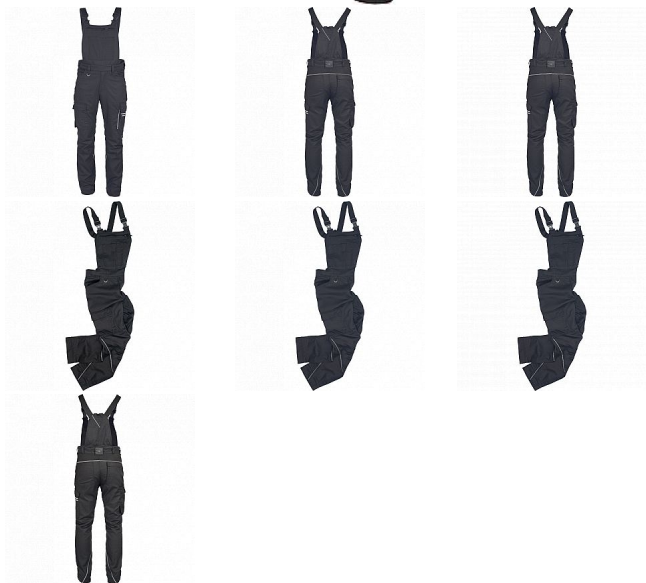

TAURUS lacl kalhoty černá 58

» PRACOVNÍ ODĚVY » Montérkové laclové kalhoty

Popis

- moderní pánské laclové kalhoty s elastickým pasem
- elastické nastavitelné šle
- strečové vložení v pase
- zadní dílu a rozkroku
- 2 vkládané boční kapsy
- 2 stehenní kapsy s klopou a zapínáním na druky
- 2 zadní kapsy
- 1 zdvojená náprsní kapsa, 2 kovové "D" kroužky v pase
- reflexní paspulky pro lepší viditelnost

Kód zboží	1028100401
Dodavatelské číslo	0353005560xxx
EAN	9004511904483
Značka	CERVA

Na skladě: U dodavatele
U dodavatele: 2 KS

Parametry

Značka	CERVA
Materiál	Svrchní materiál: 47% organická bavlna, 30% polyester, 20% recyklovaný polyester, 3% elastolefin, 235 g/m ²
Barva	černá
Pohlaví	Pánské