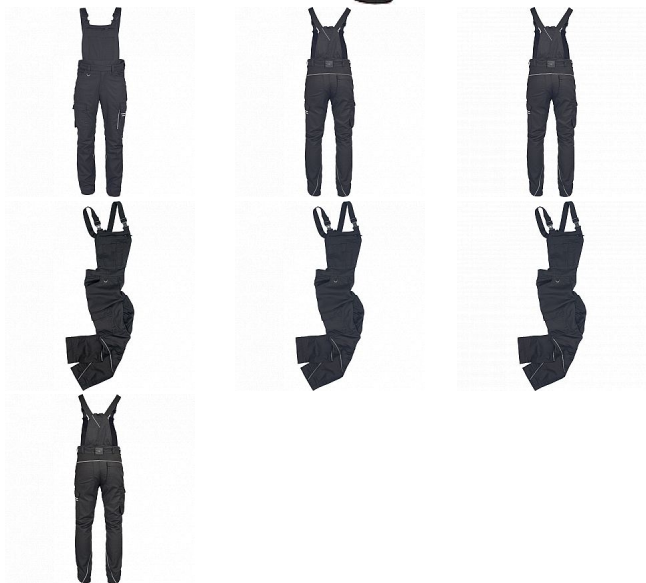

TAURUS lacl kalhoty černá 60

» PRACOVNÍ ODĚVY » Montérkové laclové kalhoty

Popis

- moderní pánské laclové kalhoty s elastickým pasem
- elastické nastavitelné šle
- strečové vložení v pase
- zadní dílu a rozkroku
- 2 vkládané boční kapsy
- 2 stehenní kapsy s klopou a zapínáním na druky
- 2 zadní kapsy
- 1 zdvojená náprsní kapsa, 2 kovové "D" kroužky v pase
- reflexní paspulky pro lepší viditelnost

Kód zboží	1028100401
Dodavatelské číslo	0353005560xxx
EAN	9004511904490
Značka	CERVA

Na skladě: U dodavatele
U dodavatele: 2 KS

Parametry

Značka	CERVA
Materiál	Svrchní materiál: 47% organická bavlna, 30% polyester, 20% recyklovaný polyester, 3% elastolefin, 235 g/m ²
Barva	černá
Pohlaví	Pánské