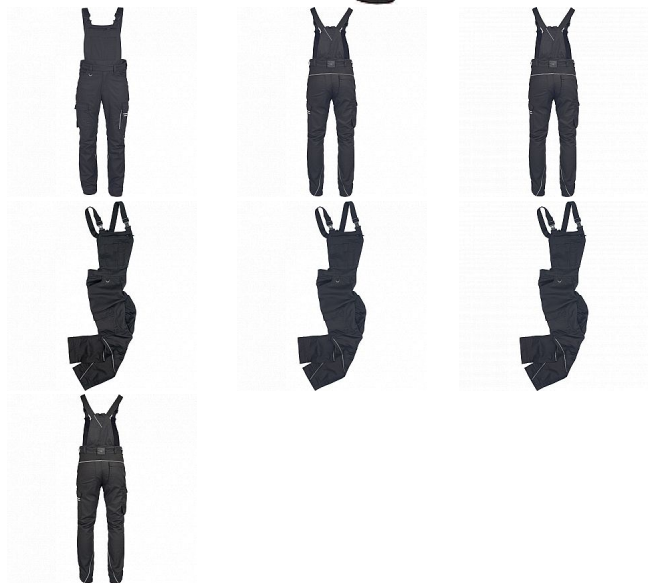

TAURUS lacl kalhoty černá 62

» PRACOVNÍ ODĚVY » Montérkové laclové kalhoty

Popis

- moderní pánské laclové kalhoty s elastickým pasem
- elastické nastavitelné šle
- strečové vložení v pase
- zadní dílu a rozkroku
- 2 vkládané boční kapsy
- 2 stehenní kapsy s klopou a zapínáním na druky
- 2 zadní kapsy
- 1 zdvojená náprsní kapsa, 2 kovové "D" kroužky v pase
- reflexní paspulky pro lepší viditelnost

Kód zboží	1028100401
Dodavatelské číslo	0353005560xxx
EAN	9004511904506
Značka	CERVA

Na skladě: U dodavatele
U dodavatele: 1 KS

Parametry

Značka	CERVA
Materiál	Svrchní materiál: 47% organická bavlna, 30% polyester, 20% recyklovaný polyester, 3% elastolefin, 235 g/m ²
Barva	černá
Pohlaví	Pánské