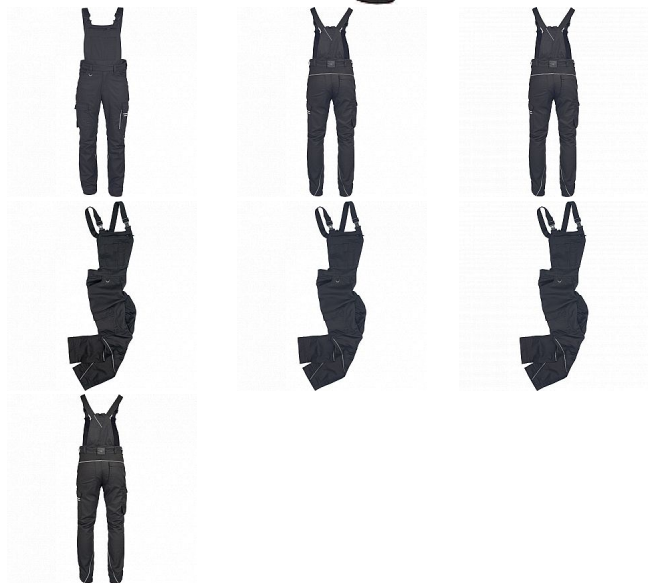

TAURUS lacl kalhoty černá 64

» PRACOVNÍ ODĚVY » Montérkové laclové kalhoty

Popis

- moderní pánské laclové kalhoty s elastickým pasem
- elastické nastavitelné šle
- strečové vložení v pase
- zadní dílu a rozkroku
- 2 vkládané boční kapsy
- 2 stehenní kapsy s klopou a zapínáním na druky
- 2 zadní kapsy
- 1 zdvojená náprsní kapsa, 2 kovové "D" kroužky v pase
- reflexní paspulky pro lepší viditelnost

Kód zboží	1028100401
Dodavatelské číslo	0353005560xxx
EAN	9004511904513
Značka	CERVA

Na skladě:

U dodavatele

Parametry

Značka	CERVA
Materiál	Svrchní materiál: 47% organická bavlna, 30% polyester, 20% recyklovaný polyester, 3% elastolefin, 235 g/m ²
Barva	černá
Pohlaví	Pánské