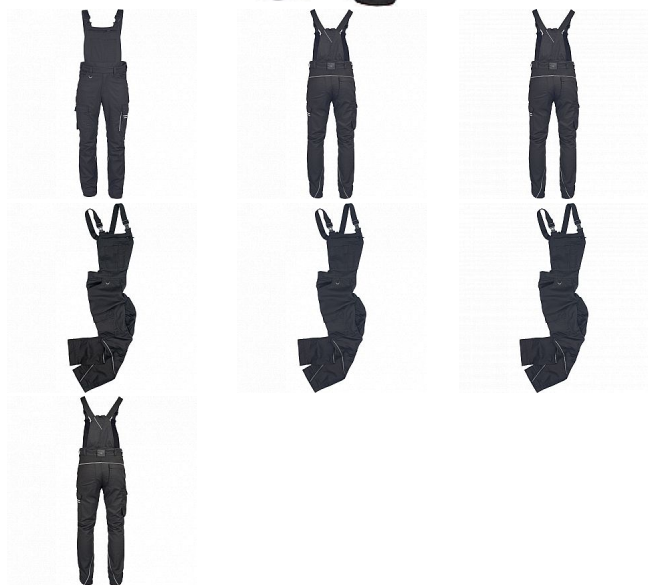

TAURUS lacl kalhoty černá 64

» PRACOVNÍ ODĚVY » Montérkové laclové kalhoty

Popis

- moderní pánské laclové kalhoty s elastickým pasem
- elastické nastavitelné šle
- strečové vložení v pase
- zadní dílu a rozkroku
- 2 vkládané boční kapsy
- 2 stehenní kapsy s klopou a zapínáním na druky
- 2 zadní kapsy
- 1 zdvojená náprsní kapsa, 2 kovové "D" kroužky v pase
- reflexní paspulky pro lepší viditelnost

Kód zboží	1028100401
Dodavatelské číslo	0353005560xxx
EAN	9004511904513
Značka	CERVA

Na skladě:

U dodavatele

Parametry

Značka	CERVA
Materiál	Svrchní materiál: 47% organická bavlna, 30% polyester, 20% recyklovaný polyester, 3% elastolefin, 235 g/m ²
Barva	černá
Pohlaví	Pánské