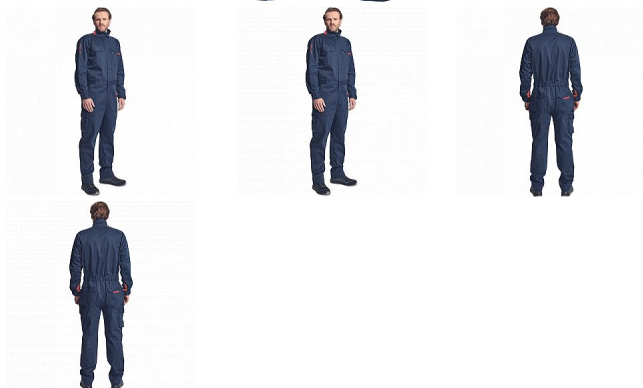

TECH PM kombinéza navy 3XL

» PRACOVNÍ ODĚVY » Speciální oděvy » Multinorm oděvy

Popis

- pánská multinormní kombinéza s elastickým pasem
- zapínání na zip kryté légou na suchý zip
- 2 boční kapsy
- 2 stehenní kapsy s klopou na suchý zip
- 2 náprsní kapsy na suchý zip
- 2 zadní kapsy na suchý zip
- elastické manžety rukávů se suchým zipem
- nastavitelná délka nohavic

Kód zboží	1033959103
Dodavatelské číslo	0356002041xxx
EAN	8591806286511
Značka	CERVA

Na skladě: U dodavatele
U dodavatele: 52 KS

Parametry

Značka	CERVA
Materiál	Svrchní materiál: 65% modakryl, 33% bavlna, 2% antistatické vlákno, 270 g/m ² , tkaný kepr
Barva	modrá
Pohlaví	Unisex