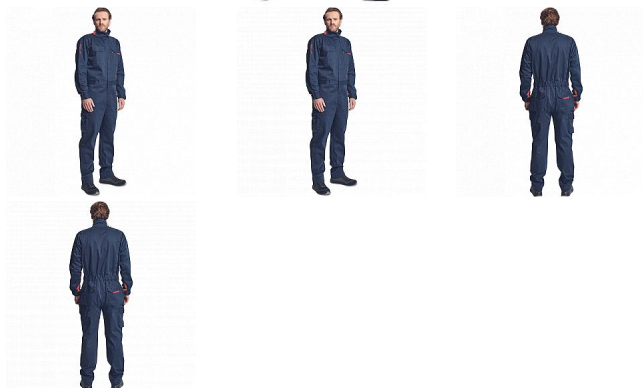

TECH PM kombinéza navy 3XL

» PRACOVNÍ ODĚVY » Speciální oděvy » Multinorm oděvy

Popis

- pánská multinormní kombinéza s elastickým pasem
- zapínání na zip kryté légou na suchý zip
- 2 boční kapsy
- 2 stehenní kapsy s klopou na suchý zip
- 2 náprsní kapsy na suchý zip
- 2 zadní kapsy na suchý zip
- elastické manžety rukávů se suchým zipem
- nastavitelná délka nohavic

Kód zboží	1033959103
Dodavatelské číslo	0356002041xxx
EAN	8591806286511
Značka	CERVA

Na skladě: U dodavatele
U dodavatele: 53 KS

Parametry

Značka	CERVA
Materiál	Svrchní materiál: 65% modakryl, 33% bavlna, 2% antistatické vlákno, 270 g/m ² , tkaný kepr
Barva	modrá
Pohlaví	Unisex