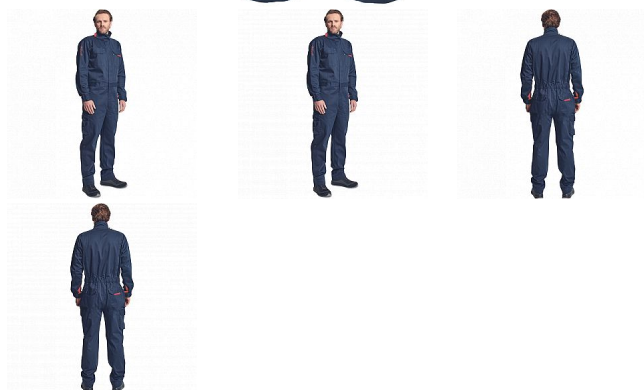

# TECH PM kombinéza navy 4XL

» PRACOVNÍ ODĚVY » Speciální oděvy » Multinorm oděvy

## Popis

- pánská multinormní kombinéza s elastickým pasem
- zapínání na zip kryté légou na suchý zip
- 2 boční kapsy
- 2 stehenní kapsy s klopou na suchý zip
- 2 náprsní kapsy na suchý zip
- 2 zadní kapsy na suchý zip
- elastické manžety rukávů se suchým zipem
- nastavitelná délka nohavic

## Parametry

Značka	CERVA
Materiál	<b>Svrchní materiál:</b> 65% modakryl, 33% bavlna, 2% antistatické vlákno, 270 g/m <sup>2</sup> , tkaný kepr
Barva	modrá
Pohlaví	Unisex